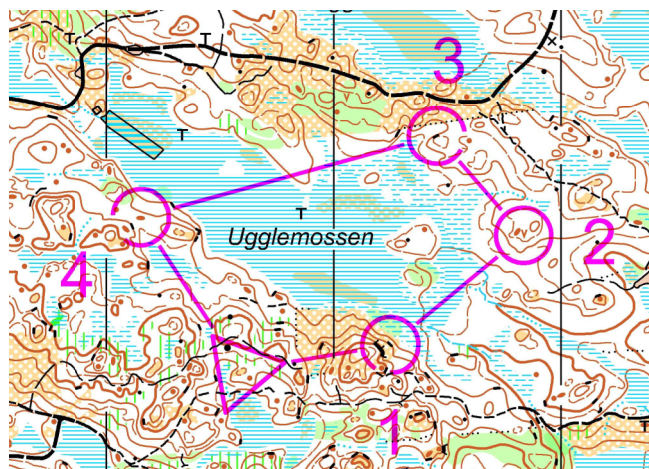

TSM Královéhradecko - soustředění Švédsko 2023

Mapa Bollebygd NO

měřítko 1 : 10 000 m

ekvidistnce 5 m

Okruhy - 2.5.2023					
A		1,3 km			
▷					
1	101	∩			
2	102	•			
3	103	↓	≡		⊙
4	104	↘	≡		⊙

Okruhy - 2.5.2023					
B		1,2 km			
▷					
1	105	≡			⊙
2	106	∨			
3	107	≡			⊙
4	108	≡			∩

Okruhy - 2.5.2023					
C		1,2 km			
▷					
1	109	∩			
2	110	≡			
3	111		≡		⊙
4	112	∩			
5	113	∩			