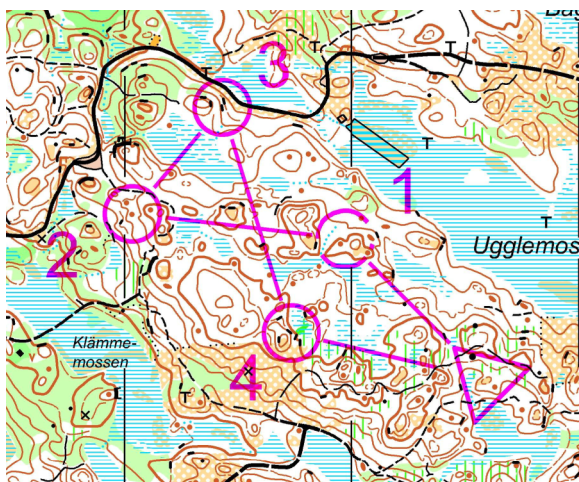

TSM Královéhradecko - soustředění Švédsko 2023

Mapa Bollebygd NO

měřítko 1 : 10 000 m

ekvidistnce 5 m

Okruhy - 2.5.2023					
A		1,3 km			
▷					
1	101	∩			
2	102	•			
3	103	↓	≡		⊙
4	104	↘	≡		⊙

Okruhy - 2.5.2023					
B		1,2 km			
▷					
1	105	≡			⊙
2	106	∨			
3	107	≡			⊙
4	108	≡			∩

Okruhy - 2.5.2023					
C		1,2 km			
▷					
1	109	∩			
2	110	≡			
3	111		≡		⊙
4	112	∩			
5	113	∩			