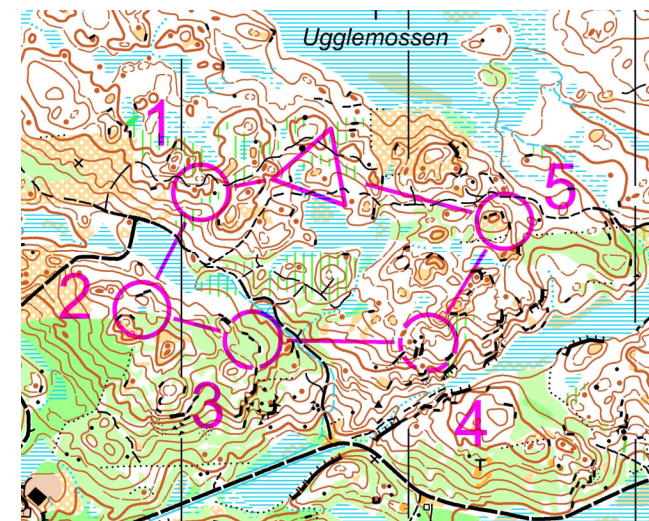

TSM Královéhradecko - soustředění Švédsko 2023

Mapa Bollebygd NO

měřítko 1 : 10 000 m

ekvidistnce 5 m

Okruhy - 2.5.2023					
A		1,3 km			
▷					
1	101	∩			
2	102	•			
3	103	↓	≡		⊙
4	104	↘	≡		⊙

Okruhy - 2.5.2023					
B		1,2 km			
▷					
1	105	≡			⊙
2	106	∨			
3	107	≡			⊙
4	108	≡			∩

Okruhy - 2.5.2023					
C		1,2 km			
▷					
1	109	∩			
2	110	≡			
3	111		≡		⊙
4	112	∩			
5	113	∩			