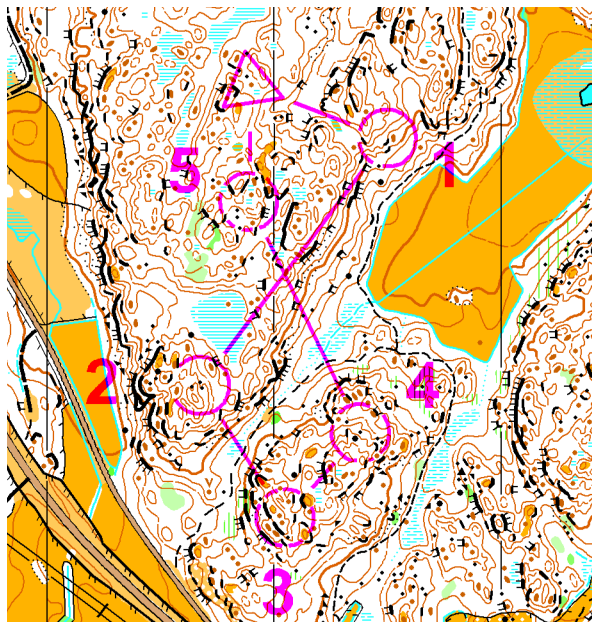

Kvarnsjön - Ådran

měřítko: 1 : 10 000
ekvidistance 5 m

Soustředění TSM Královéhradecko Švédsko 1.5.2022

Okruhy				
	E	1,5 km		
▷		•		
1	118	≡		♁
2	115	▲ ▲		≡
3	119	∩ ∪		
4	120	▲		♁
5	117	≡		

Kvarnsjön - Ådran

měřítko: 1 : 10 000
ekvidistance 5 m

Soustředění TSM Královéhradecko Švédsko 1.5.2022

Okruhy				
	E	1,5 km		
▷		•		
1	118	≡		♁
2	115	▲ ▲		≡
3	119	∩ ∪		
4	120	▲		♁
5	117	≡		