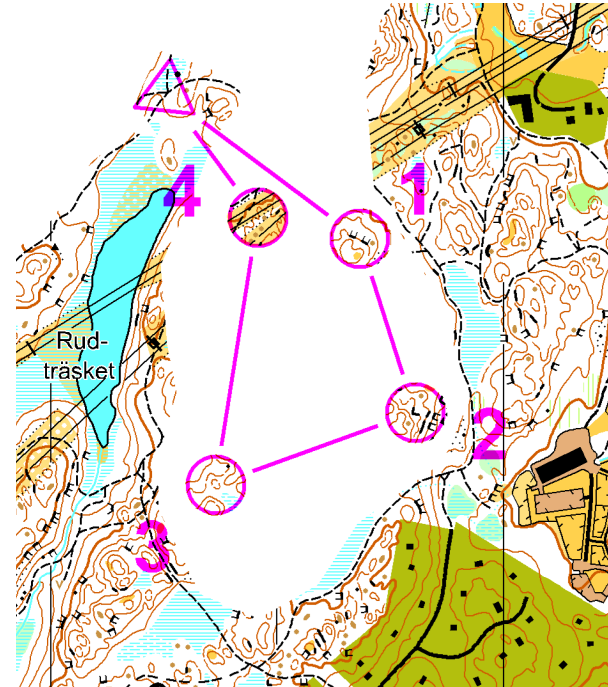

Kvarnsjön - Ådran

měřítko: 1 : 10 000
ekvidistance 5 m

Soustředění TSM Královéhradecko Švédsko 3.5.2022

Kombotech					
S		1,1 km			
▷		/ /	/ /	×	
1	110	≡			○
2	111	○			○
3	112	∩			

Kvarnsjön - Ådran

měřítko: 1 : 10 000
ekvidistance 5 m

Soustředění TSM Královéhradecko Švédsko 3.5.2022

Kombotech					
M		1,4 km			
▷		/ /	/ /	×	
1	120	≡	≡		≡
2	121	≡			<
3	122	○			○
4	123		∩		