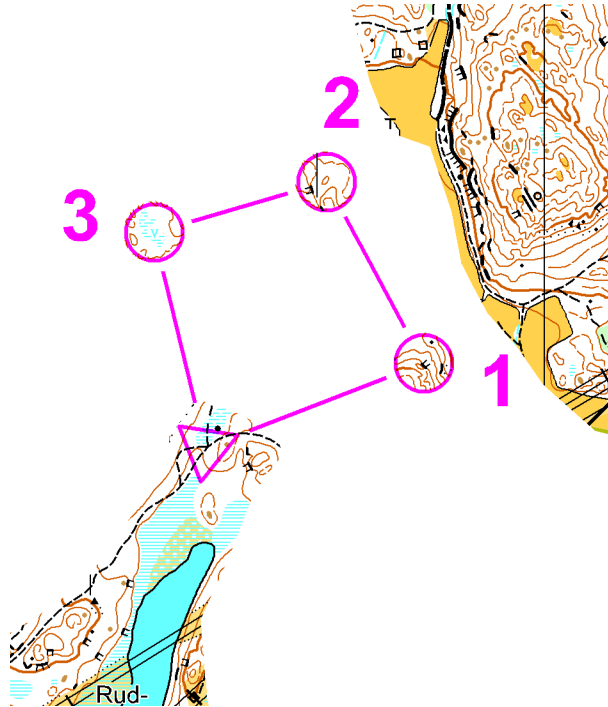

Kvarnsjön - Ådran

měřítko: 1 : 10 000
ekvidistance 5 m

Soustředění TSM Královéhradecko Švédsko 3.5.2022

Kombotech					
S		1,1 km			
▷		/ /	/ /	×	
1	110	≡			○
2	111	○			○
3	112	∩			

Kvarnsjön - Ådran

měřítko: 1 : 10 000
ekvidistance 5 m

Soustředění TSM Královéhradecko Švédsko 3.5.2022

Kombotech					
M		1,4 km			
▷		/ /	/ /	×	
1	120	≡	≡		≡
2	121	≡			<
3	122	○			○
4	123		∩		