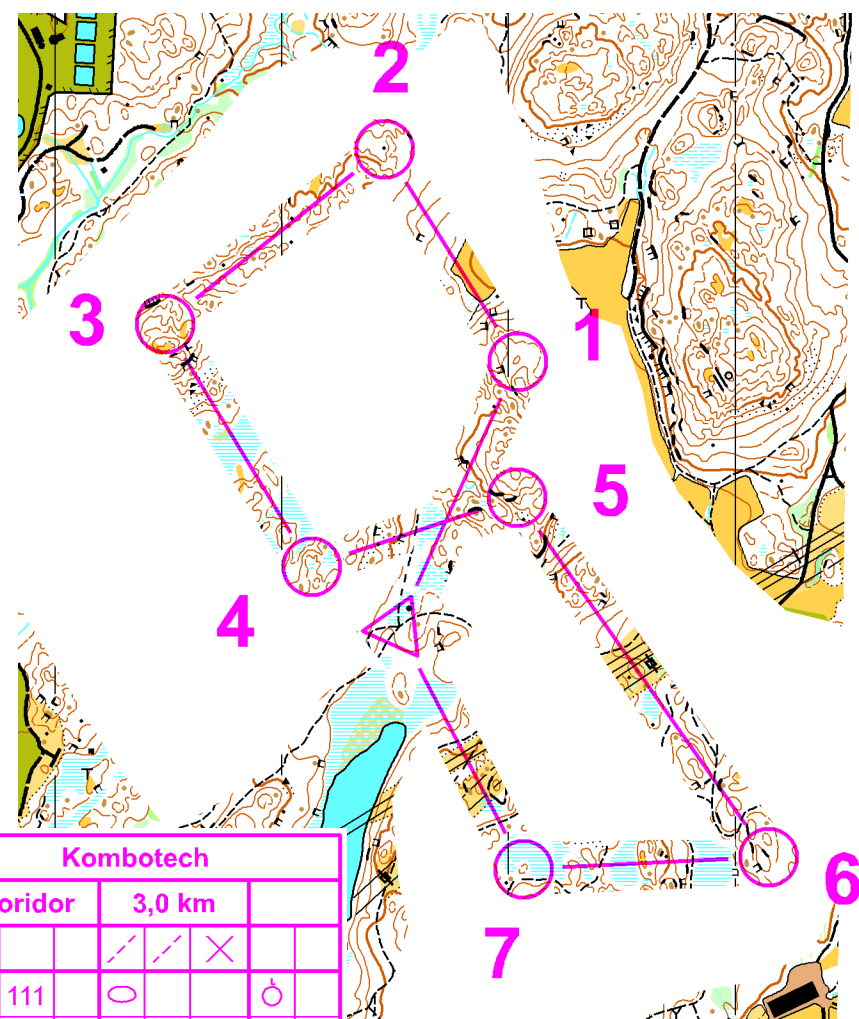

Kvarnsjön - Ådran

měřítko: 1 : 10 000
ekvidistance 5 m

Soustředění TSM Královéhradecko Švédsko 3.5.2022

Kombotech				
Koridor	3,0 km			
1	111	○	×	○
2	118	▲		○
3	117	∩		
4	119	≡		
5	115	→ ≡		○
6	114	→ ≡		○
7	113	○		○