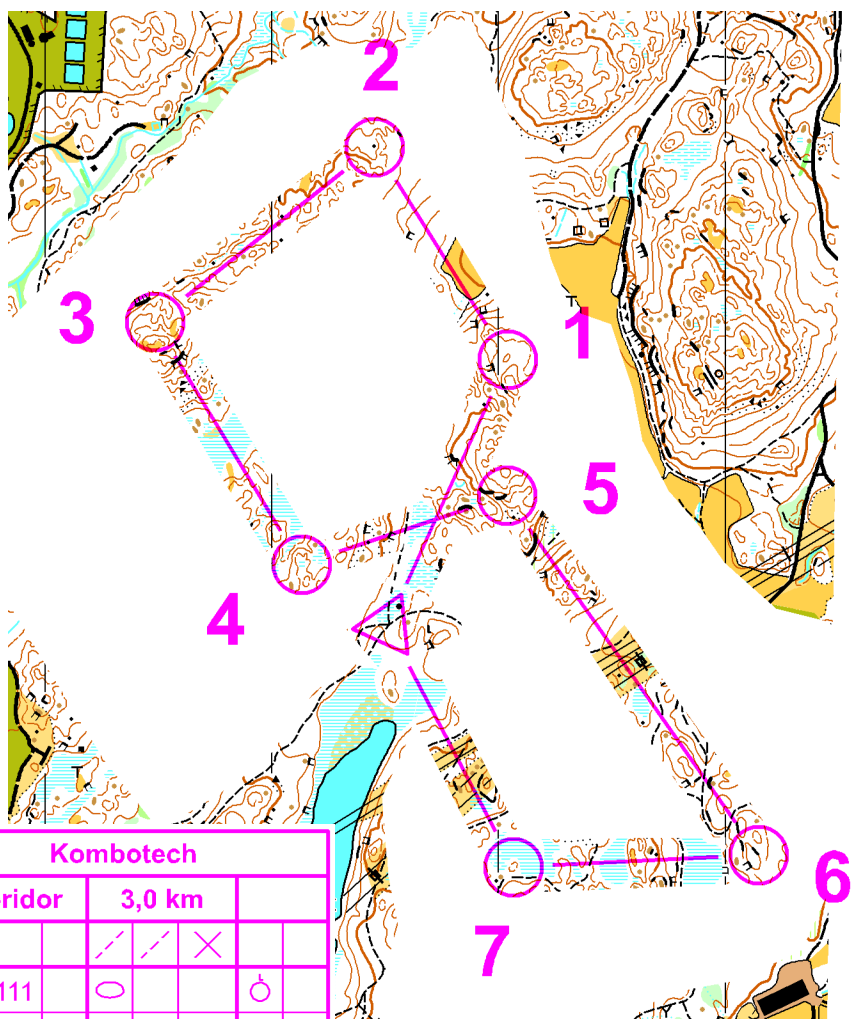

Kvarnsjön - Ådran

měřítko: 1 : 10 000
ekvidistance 5 m

Soustředění TSM Královéhradecko Švédsko 3.5.2022

Kombotech				
Koridor	3,0 km			
1	111	○	×	○
2	118	▲		○
3	117	∩		
4	119	≡		
5	115	→ ≡		○
6	114	→ ≡		○
7	113	○		○