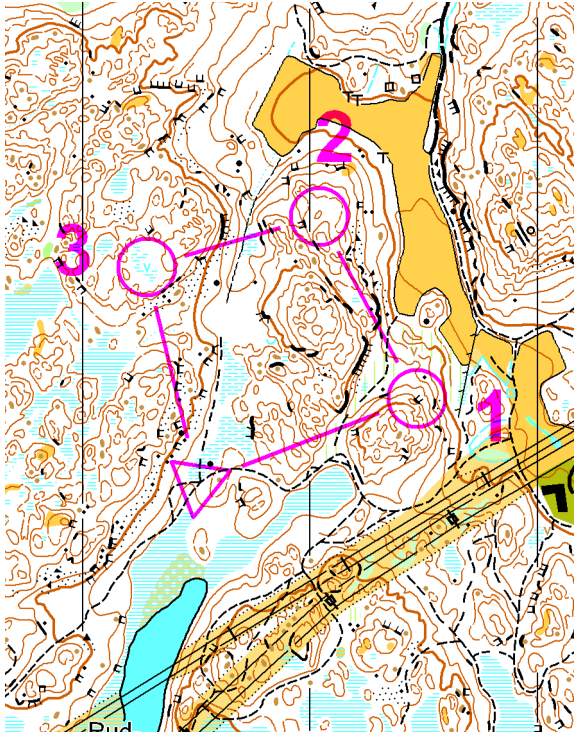

Kvarnsjön - Ådran

měřítko: 1 : 10 000
ekvidistance 5 m

Soustředění TSM Královéhradecko Švédsko 3.5.2022

Kombotech				
S		1,1 km		
▷		/ /	×	
1	110	≡		○
2	111	○		○
3	112	∇		

Kombotech				
M		1,4 km		
▷		/ /	×	
1	120	≡	≡	≡
2	121	≡		◁
3	122	○		○
4	123		∩	

Kombotech				
L		1,5 km		
▷		/ /	×	
1	113	○		○
2	114	→	≡	○
3	110	≡		○
4	115	→	≡	○