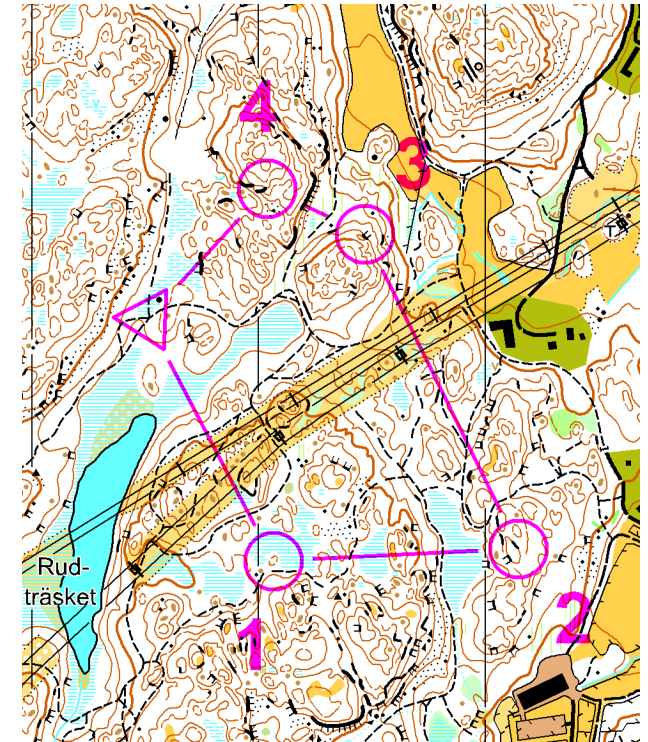

Kvarnsjön - Ådran

měřítko: 1 : 10 000
ekvidistance 5 m

Soustředění TSM Královéhradecko Švédsko 3.5.2022

Kombotech				
S		1,1 km		
▷		/ /	×	
1	110	≡		○
2	111	○		○
3	112	∇		

Kombotech				
M		1,4 km		
▷		/ /	×	
1	120	≡	≡	≡
2	121	≡		◁
3	122	○		○
4	123		∩	

Kombotech				
L		1,5 km		
▷		/ /	×	
1	113	○		○
2	114	→	≡	○
3	110	≡		○
4	115	→	≡	○