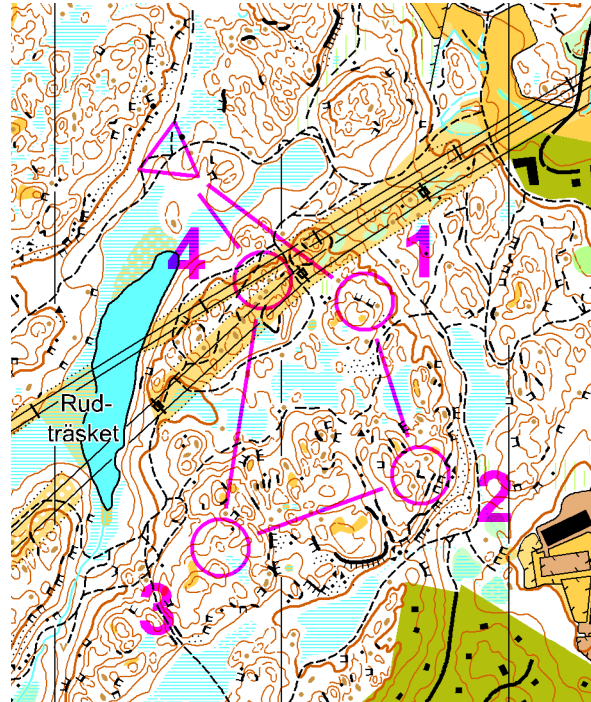

Kvarnsjön - Ådran

měřítko: 1 : 10 000
ekvidistance 5 m

Soustředění TSM Královéhradecko Švédsko 3.5.2022

Kombotech				
S		1,1 km		
▷		/ /	×	
1	110	≡		○
2	111	○		○
3	112	∇		

Kombotech				
M		1,4 km		
▷		/ /	×	
1	120	≡	≡	≡
2	121	≡		◁
3	122	○		○
4	123		∩	

Kombotech				
L		1,5 km		
▷		/ /	×	
1	113	○		○
2	114	→	≡	○
3	110	≡		○
4	115	→	≡	○