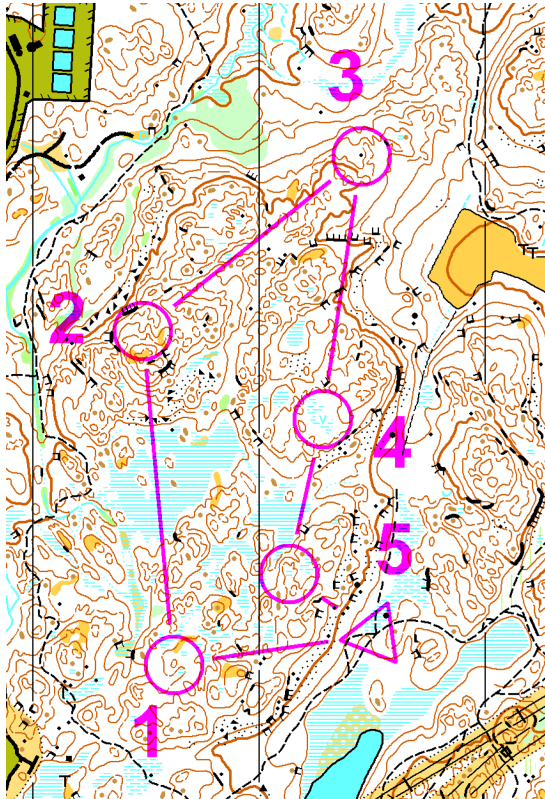

Kvarnsjön - Ådran

měřítko: 1 : 10 000
ekvidistance 5 m

Kombotech				
XL		1,8 km		
▷		∕ ∕	×	
1	116	○		○
2	117	∩		
3	118	▲		○
4	112	∇		
5	119	≡		

Soustředění TSM Královéhradecko Švédsko 3.5.2022

Kombotech				
Korydor		3,0 km		
▷		∕ ∕	×	
1	111	○		○
2	118	▲		○
3	117	∩		
4	119	≡		
5	115	→ ≡		○
6	114	→ ≡		○
7	113	○		○