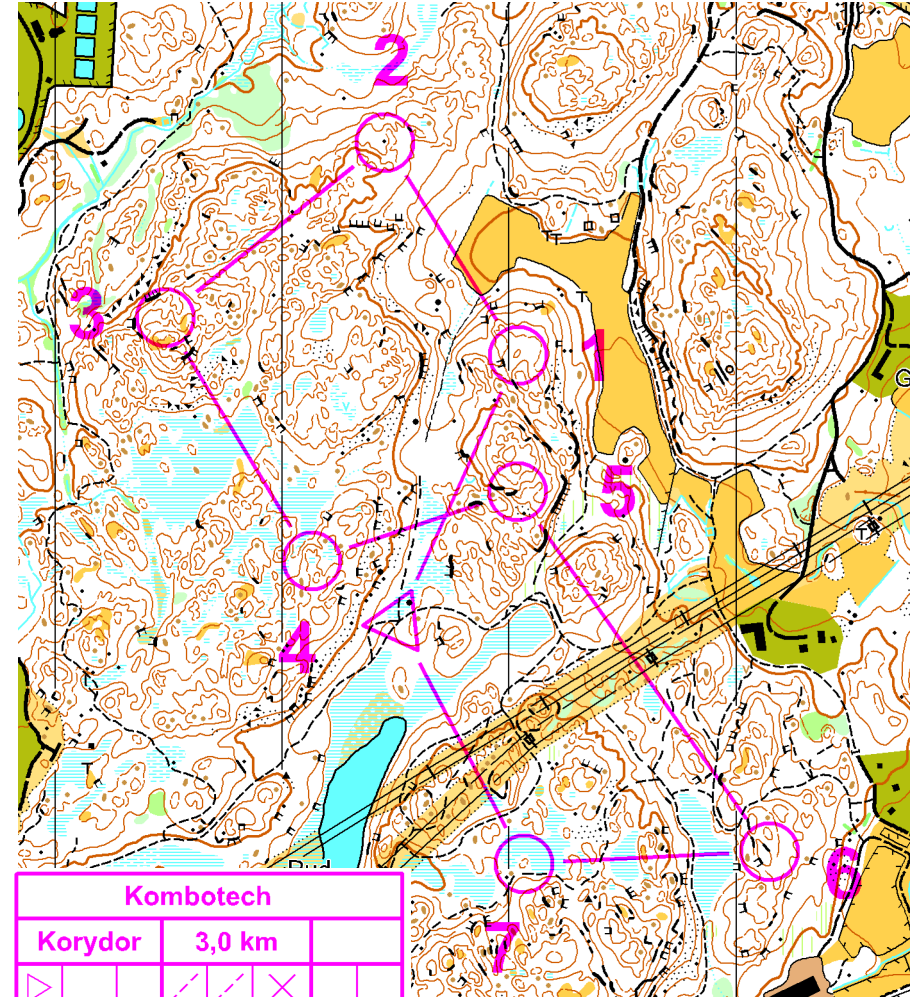

Kvarnsjön - Ådran

měřítko: 1 : 10 000
ekvidistance 5 m

Kombotech				
XL		1,8 km		
▷		∕ ∕	×	
1	116	○		○
2	117	∩		
3	118	▲		○
4	112	∇		
5	119	≡		

Soustředění TSM Královéhradecko Švédsko 3.5.2022

Kombotech				
Korydor		3,0 km		
▷		∕ ∕	×	
1	111	○		○
2	118	▲		○
3	117	∩		
4	119	≡		
5	115	→ ≡		○
6	114	→ ≡		○
7	113	○		○