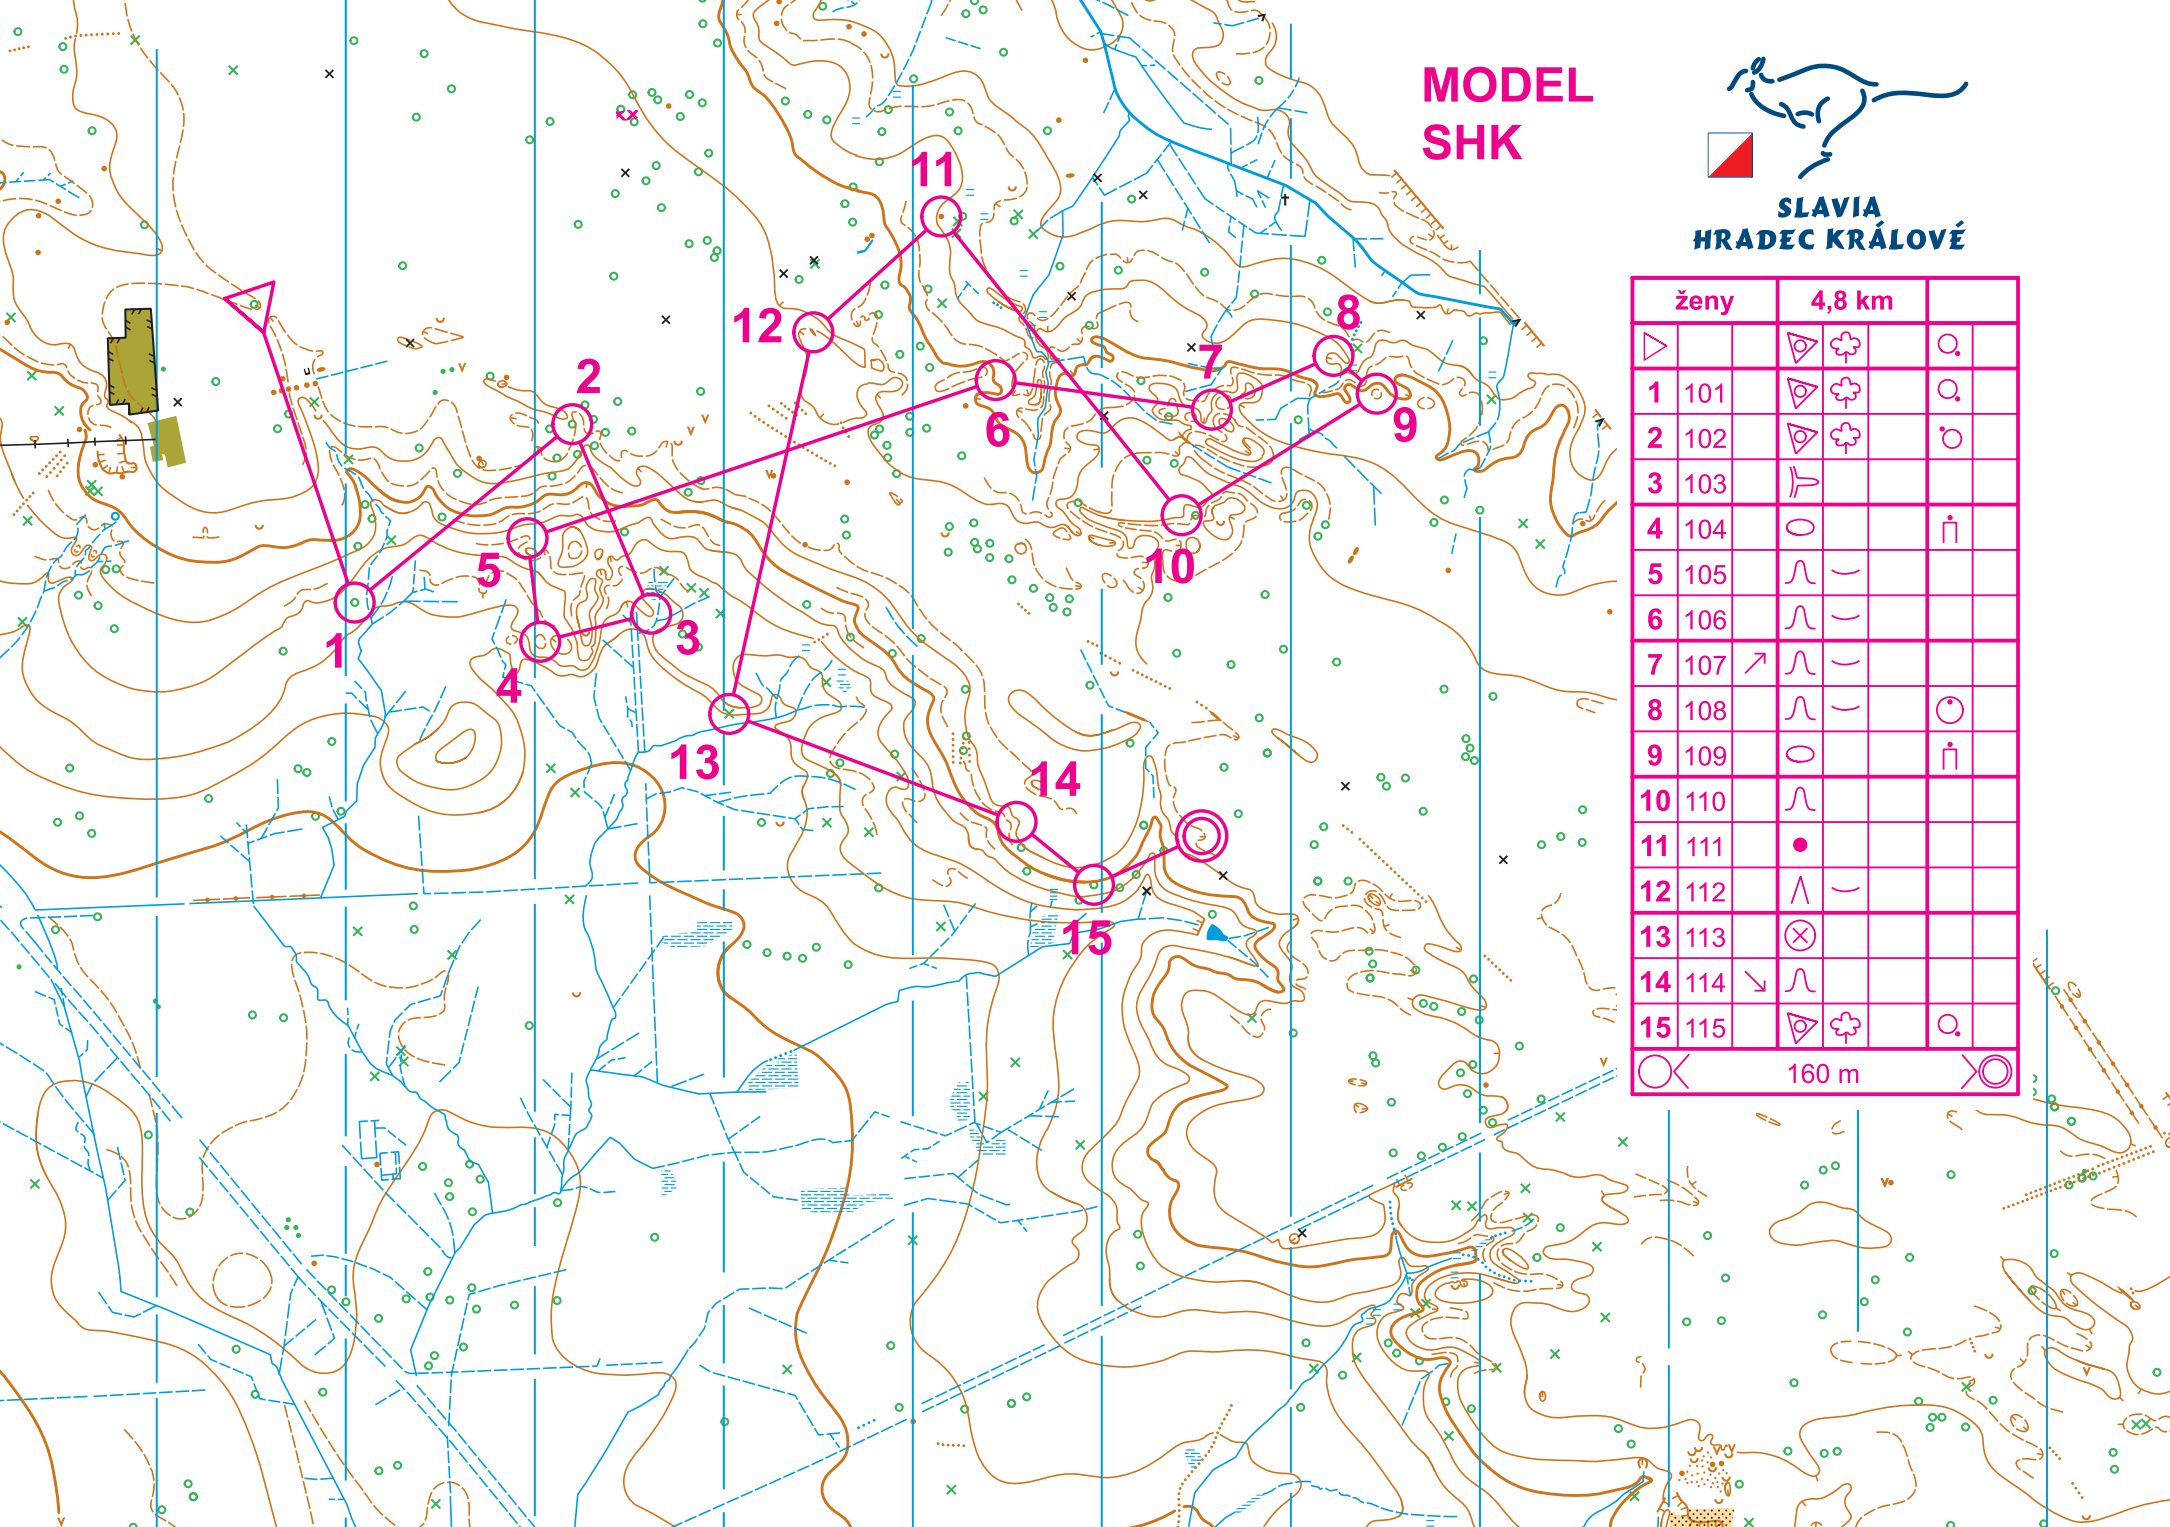

MODEL SHK

**SLAVIA
HRADEC KRÁLOVÉ**

ženy		4,8 km		
▶		▽	♣	⊙
1	101	▽	♣	⊙
2	102	▽	♣	⊙
3	103	⌒		
4	104	○		⌒
5	105	∩	—	
6	106	∩	—	
7	107	↗	∩	—
8	108	∩	—	⊙
9	109	○		⌒
10	110	∩		
11	111	●		
12	112	∩	—	
13	113	⊗		
14	114	↘	∩	
15	115	▽	♣	⊙
○		160 m		⊙