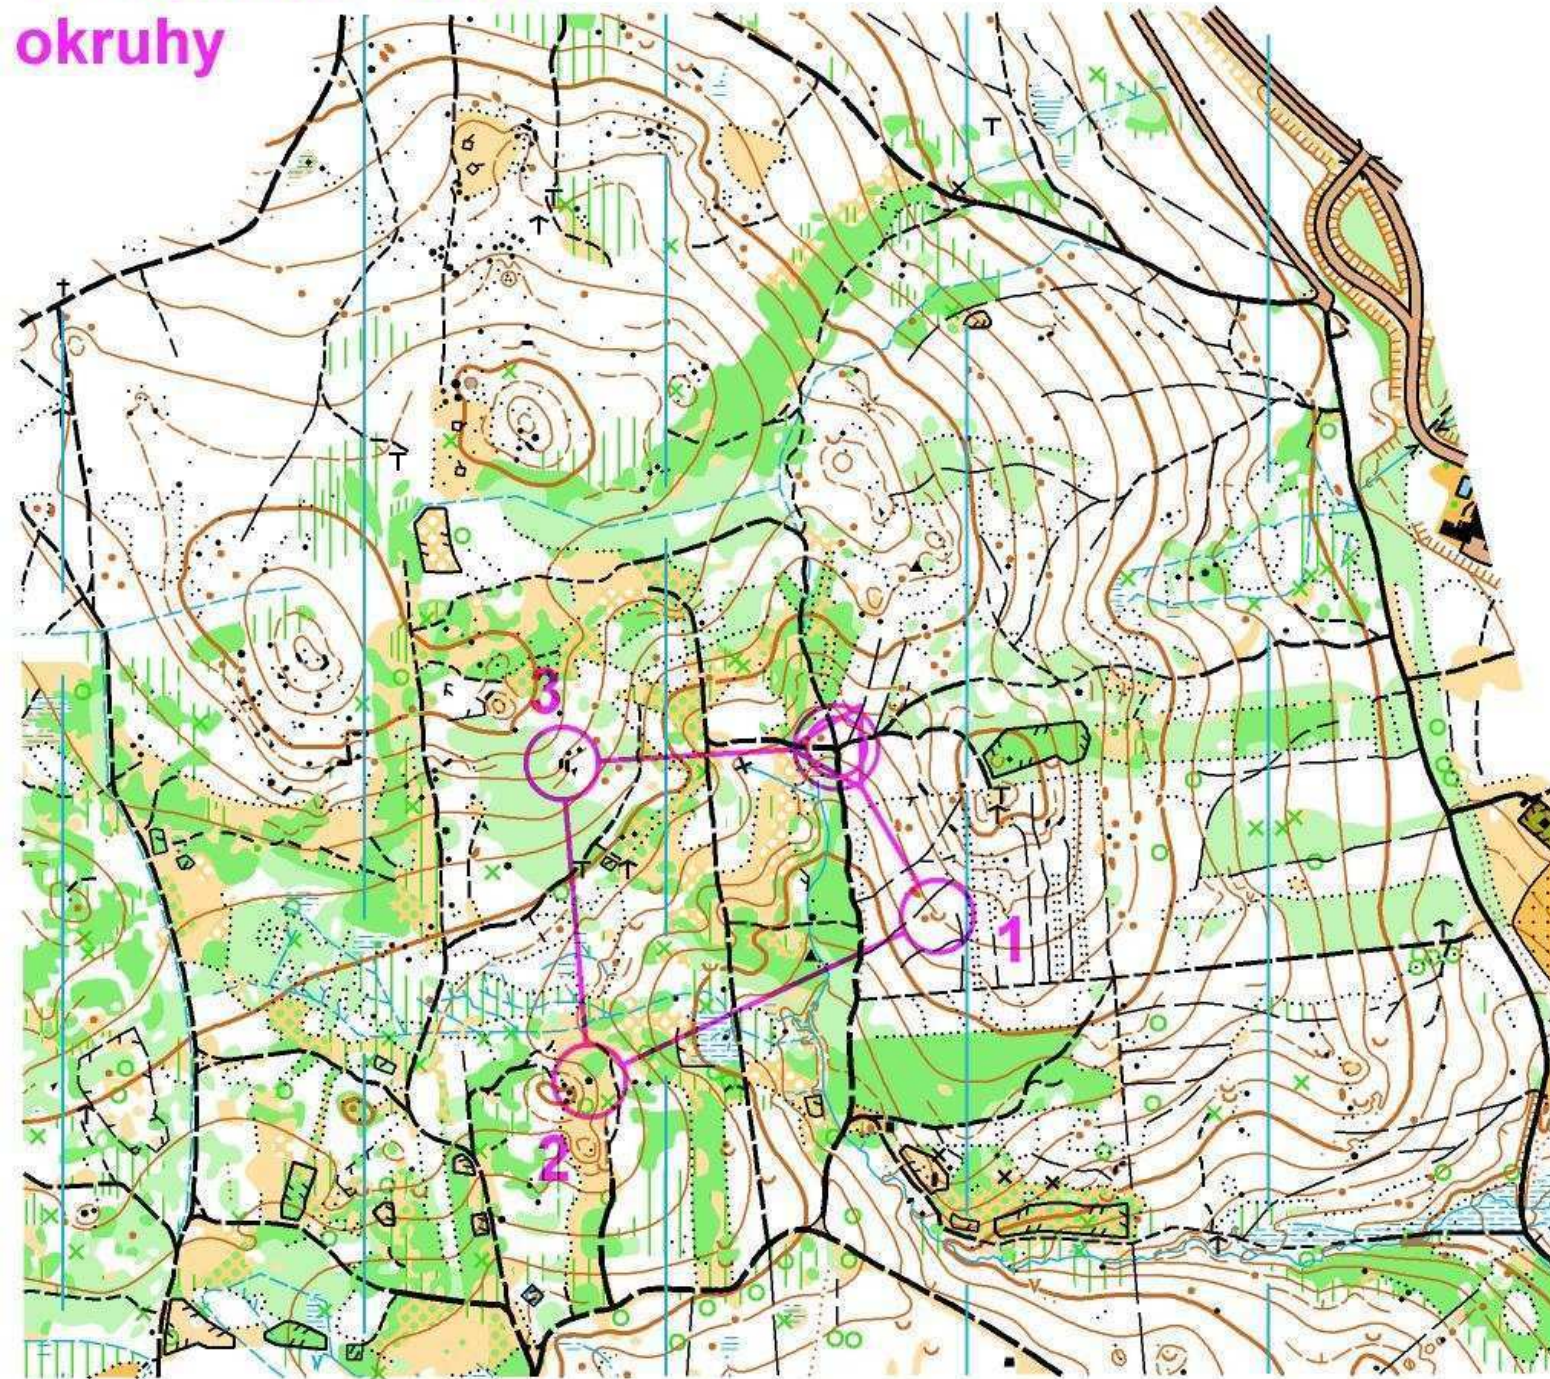

29.3.2013 - dopoledne
VT Čeřínek - SHK
okruhy

mapa: Puchýrna (SJI)
stav: 2012
M 1:10 000, E 5 m

| A | | 1,1 km | | |
|---|-----|--------|---|---|
| ▷ | | ↗ | × | |
| 1 | 101 | ▬ | | └ |
| 2 | 102 | ● | | ○ |
| 3 | 103 | ▲ | | ○ |
| ○ | | 160 m | | ○ |

29.3.2013 - dopoledne
VT Čeřínek - SHK
okruhy

mapa: Puchýrna (SJI)
stav: 2012
M 1:10 000, E 5 m

| B | | 1,0 km | | | |
|---|-----|--------|---|---|---|
| ▷ | | ↗ | | × | |
| 1 | 104 | ∪ | | | |
| 2 | 105 | ▲ | | | ⊙ |
| 3 | 106 | ← | ≡ | | └ |
| ⊙ | | 230 m | | | ⊙ |

29.3.2013 - dopoledne
VT Čeřínek - SHK
okruhy

mapa: Puchýrna (SJI)
stav: 2012
M 1:10 000, E 5 m

| C | | 1,0 km | | |
|---|-----|--------|---|---|
| ▷ | | ↗ | × | |
| 1 | 107 | • | | ⊙ |
| 2 | 108 | ⊗ | | ♂ |
| 3 | 109 | ▲ | | ⊖ |
| ⊗ | | 340 m | | ⊙ |

29.3.2013 - dopoledne
VT Čeřínek - SHK
okruhy

mapa: Puchýrna (SJI)
stav: 2012
M 1:10 000, E 5 m

| D | | 1,0 km | | |
|---|-----|--------|---|---|
| ▷ | | ↗ | × | |
| 1 | 110 | • | | ♂ |
| 2 | 111 | ▲ | | ♀ |
| 3 | 112 | • | | ♀ |
| ○ | | 170 m | | ⊗ |