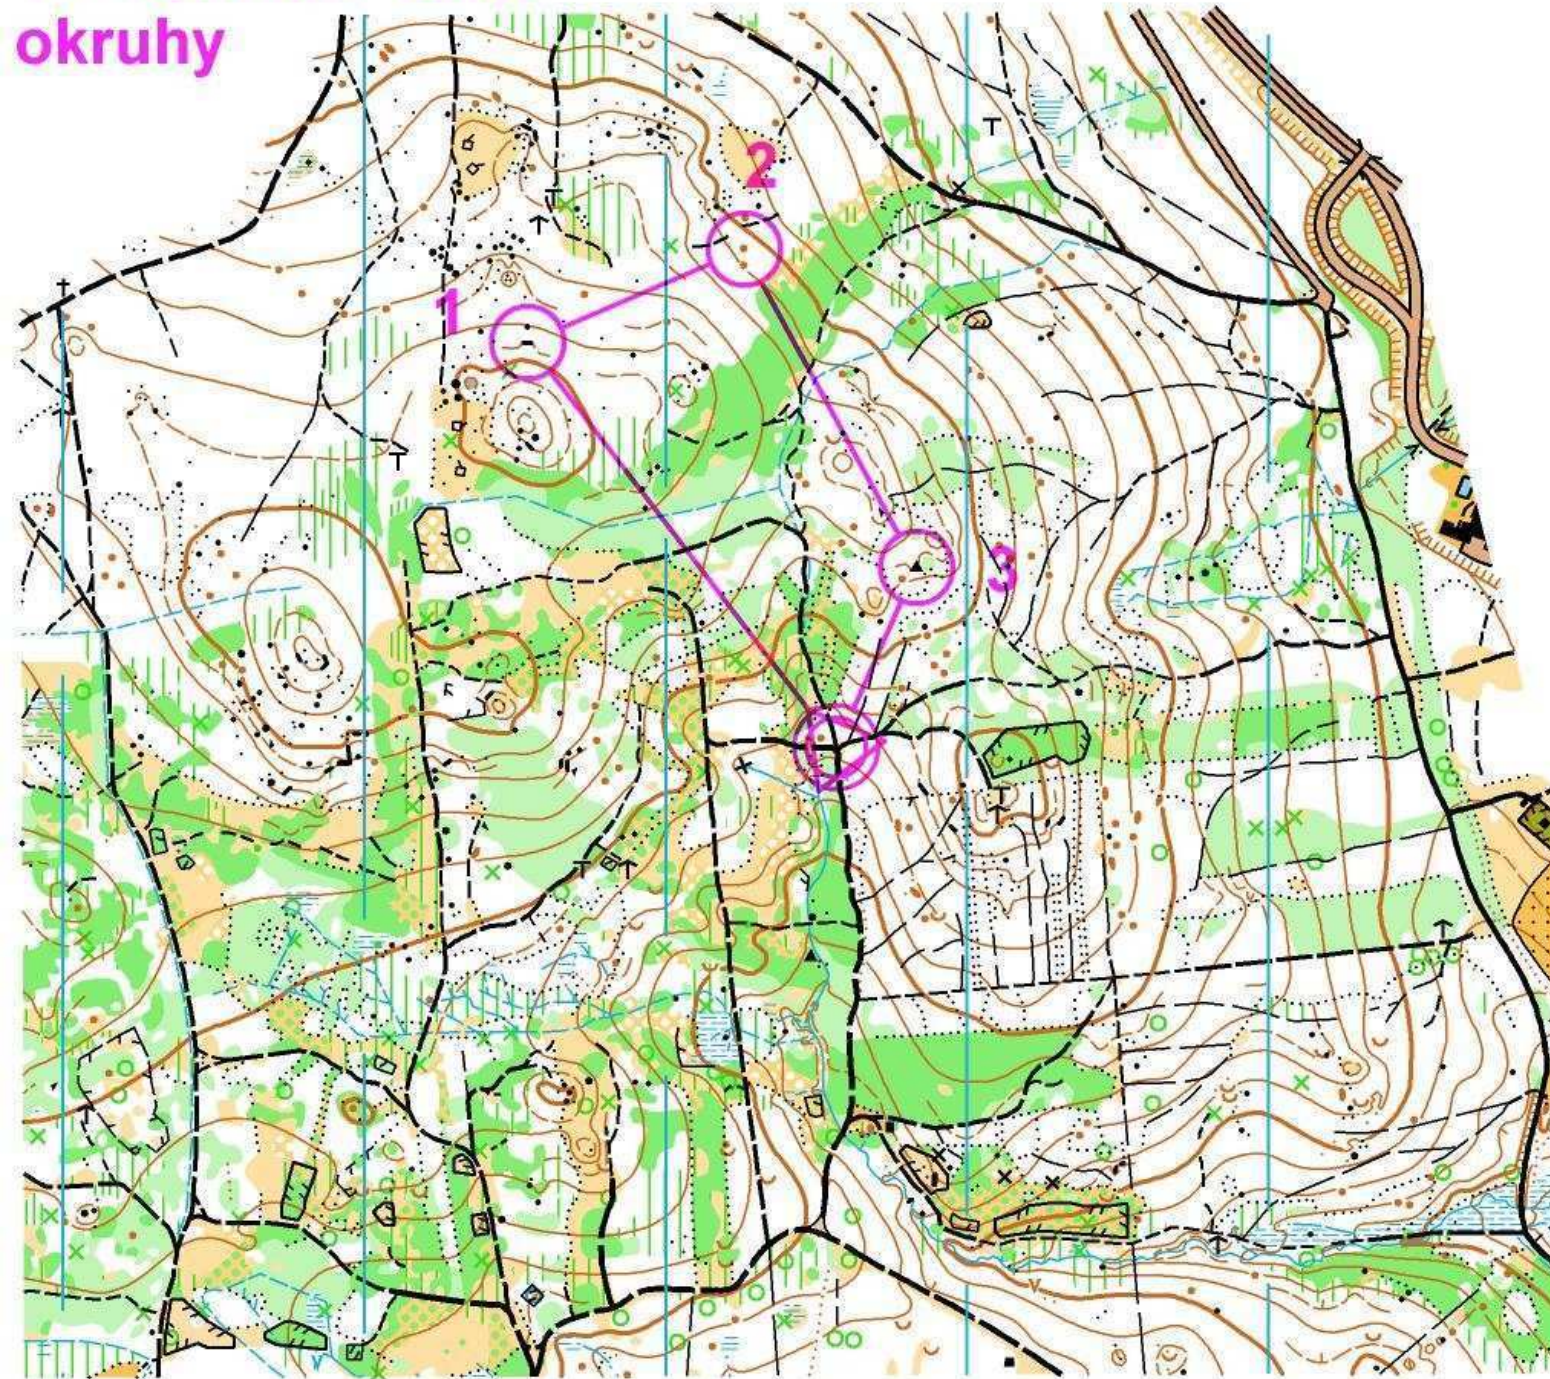

29.3.2013 - dopoledne
VT Čeřínek - SHK
okruhy

mapa: Puchýrna (SJI)
stav: 2012
M 1:10 000, E 5 m

| A | | 1,1 km | | |
|---|-----|--------|---|---|
| ▷ | | ↗ | × | |
| 1 | 101 | ▬ | | └ |
| 2 | 102 | ● | | ○ |
| 3 | 103 | ▲ | | ○ |
| ○ | | 160 m | | ○ |

29.3.2013 - dopoledne
VT Čeřínek - SHK
okruhy

mapa: Puchýrna (SJI)
stav: 2012
M 1:10 000, E 5 m

| B | | 1,0 km | | | |
|---|-----|--------|---|---|---|
| ▷ | | ↗ | | × | |
| 1 | 104 | ∪ | | | |
| 2 | 105 | ▲ | | | ⊙ |
| 3 | 106 | ← | ≡ | | └ |
| ⊙ | | 230 m | | | ⊙ |

29.3.2013 - dopoledne
VT Čeřínek - SHK
okruhy

mapa: Puchýrna (SJI)
stav: 2012
M 1:10 000, E 5 m

| C | | 1,0 km | | |
|---|-----|--------|---|---|
| ▷ | | ↗ | × | |
| 1 | 107 | • | | ⊙ |
| 2 | 108 | ⊗ | | ♂ |
| 3 | 109 | ▲ | | ⊖ |
| ⊗ | | 340 m | | ⊙ |

29.3.2013 - dopoledne
VT Čeřínek - SHK
okruhy

mapa: Puchýrna (SJI)
stav: 2012
M 1:10 000, E 5 m

| D | | 1,0 km | | |
|---|-----|--------|---|---|
| ▷ | | ↗ | × | |
| 1 | 110 | • | | ♂ |
| 2 | 111 | ▲ | | ♀ |
| 3 | 112 | • | | ♀ |
| ○ | | 170 m | | ⊗ |