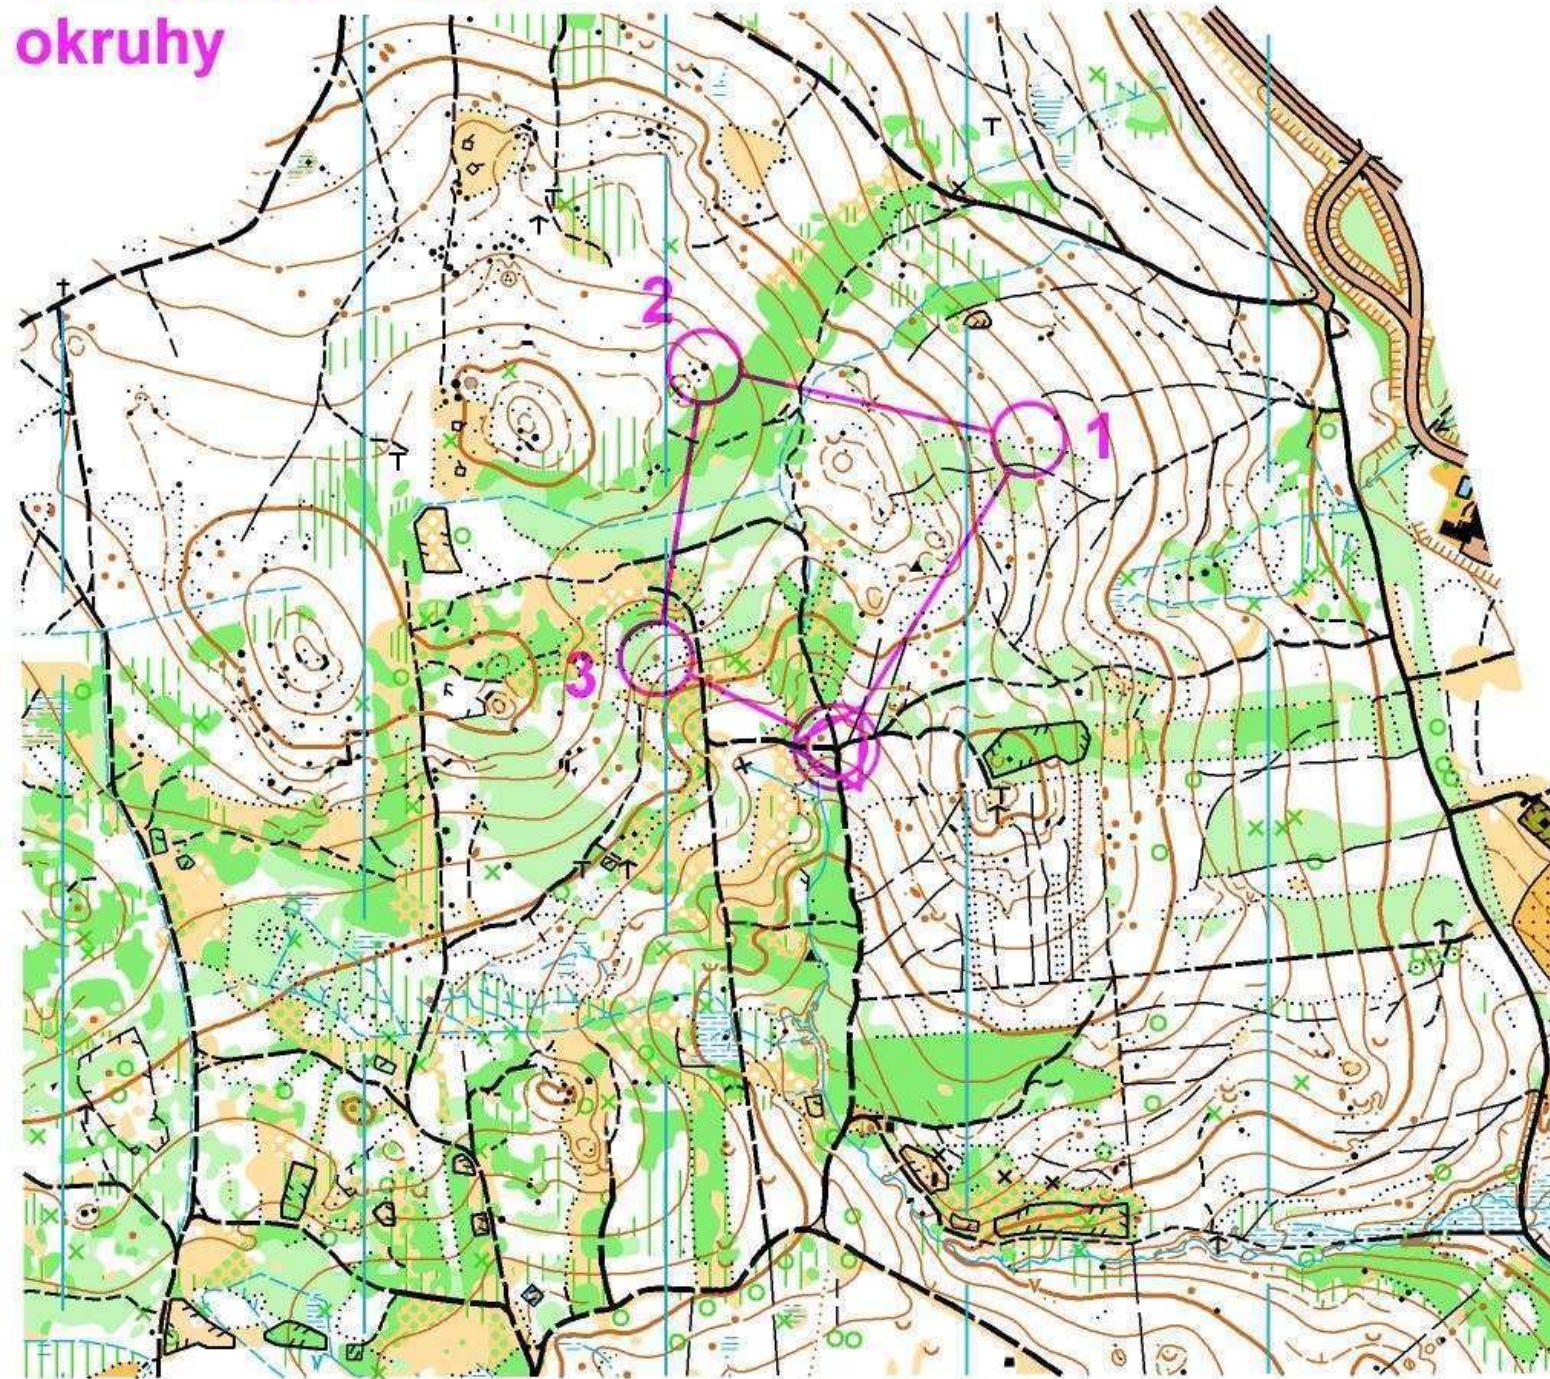

29.3.2013 - dopoledne
VT Čeřínek - SHK
okruhy

mapa: Puchýrna (SJI)
stav: 2012
M 1:10 000, E 5 m

| B | | 1,0 km | | | |
|---|-----|--------|---|---|---|
| ▷ | | ↗ | | × | |
| 1 | 104 | ∪ | | | |
| 2 | 105 | ▲ | | | ⊙ |
| 3 | 106 | ← | ≡ | | └ |
| ⊙ | | 230 m | | | ⊙ |

29.3.2013 - dopoledne
VT Čeřínek - SHK
okruhy

mapa: Puchýrna (SJI)
stav: 2012
M 1:10 000, E 5 m

| C | | 1,0 km | | |
|---|-----|--------|---|---|
| ▷ | | ↗ | × | |
| 1 | 107 | • | | ⊙ |
| 2 | 108 | ⊗ | | ♂ |
| 3 | 109 | ▲ | | ⊖ |
| ⊗ | | 340 m | | ⊙ |

29.3.2013 - dopoledne
VT Čeřínek - SHK
okruhy

mapa: Puchýrna (SJI)
stav: 2012
M 1:10 000, E 5 m

| D | | 1,0 km | | |
|---|-----|--------|---|---|
| ▷ | | ↗ | × | |
| 1 | 110 | • | | ♂ |
| 2 | 111 | ▲ | | ♀ |
| 3 | 112 | • | | ♀ |
| ○ | | 170 m | | ⊗ |