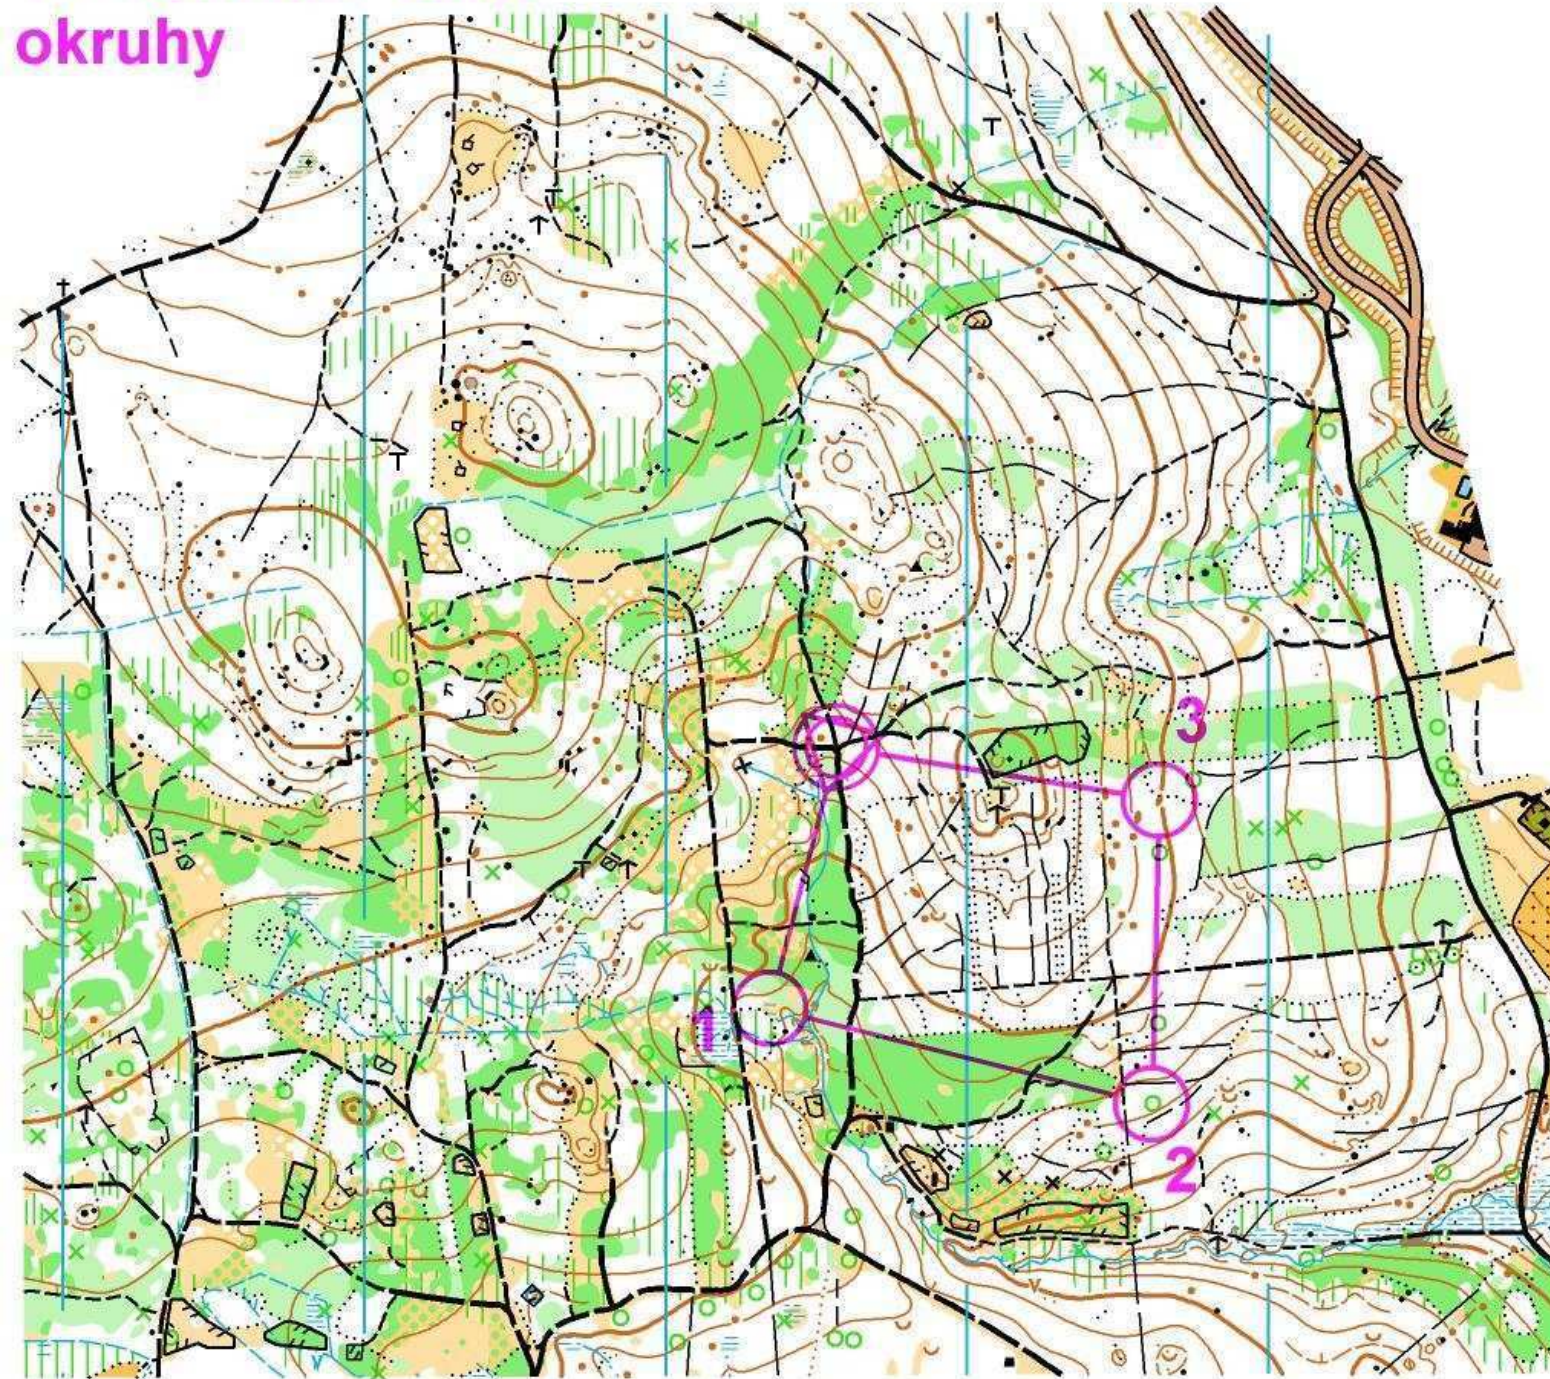

29.3.2013 - dopoledne
VT Čeřínek - SHK
okruhy

mapa: Puchýrna (SJI)
stav: 2012
M 1:10 000, E 5 m

| D | | 1,0 km | | |
|---|-----|--------|---|---|
| ▷ | | ↗ | × | |
| 1 | 110 | • | | ♂ |
| 2 | 111 | ▲ | | ♀ |
| 3 | 112 | • | | ♀ |
| ○ | | 170 m | | ⊗ |

29.3.2013 - dopoledne
VT Čeřínek - SHK
okruhy

mapa: Puchýrna (SJI)
stav: 2012
M 1:10 000, E 5 m

| E | | 1,1 km | | | |
|---|-----|--------|--|---|---|
| ▷ | | ↗ | | × | |
| 1 | 113 | ≡ | | | |
| 2 | 114 | △ | | | ⊙ |
| 3 | 115 | ● | | | ⊖ |
| ⊙ | | 270 m | | | ⊖ |