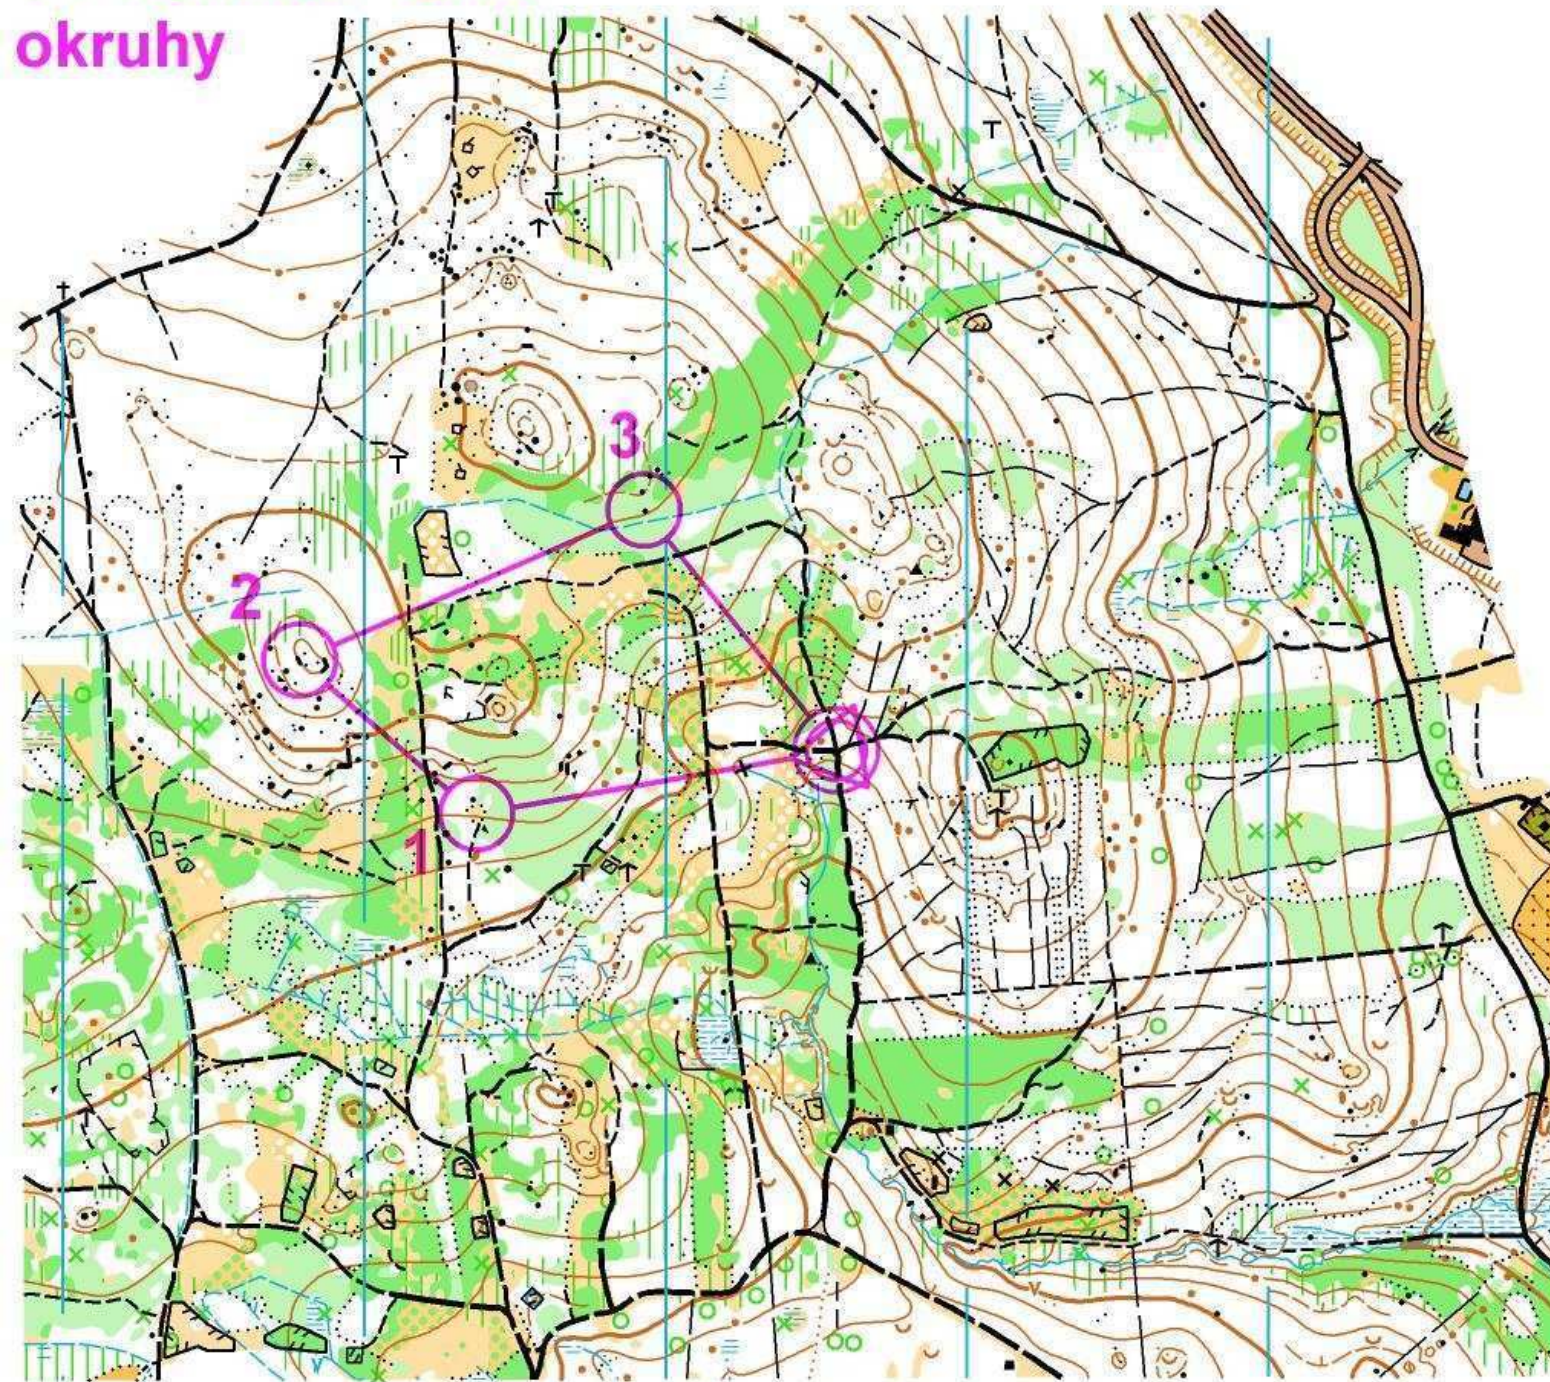

29.3.2013 - dopoledne
VT Čeřínek - SHK
okruhy

mapa: Puchýrna (SJI)
stav: 2012
M 1:10 000, E 5 m

| E | | 1,1 km | | | |
|---|-----|--------|--|---|---|
| ▷ | | ↗ | | × | |
| 1 | 113 | ≡ | | | |
| 2 | 114 | △ | | | ⊙ |
| 3 | 115 | ● | | | ⊖ |
| ⊙ | | 270 m | | | ⊖ |

29.3.2013 - dopoledne
VT Čeřínek - SHK
okruhy

mapa: Puchýrna (SJI)
stav: 2012
M 1:10 000, E 5 m

| F | | 1,1 km | | | |
|---|-----|--------|--|---|---|
| ▷ | | ↗ | | × | |
| 1 | 116 | ⊙ | | | |
| 2 | 117 | mm | | | └ |
| 3 | 118 | ▲ | | | ♂ |
| ○ | | 260 m | | | ⊗ |