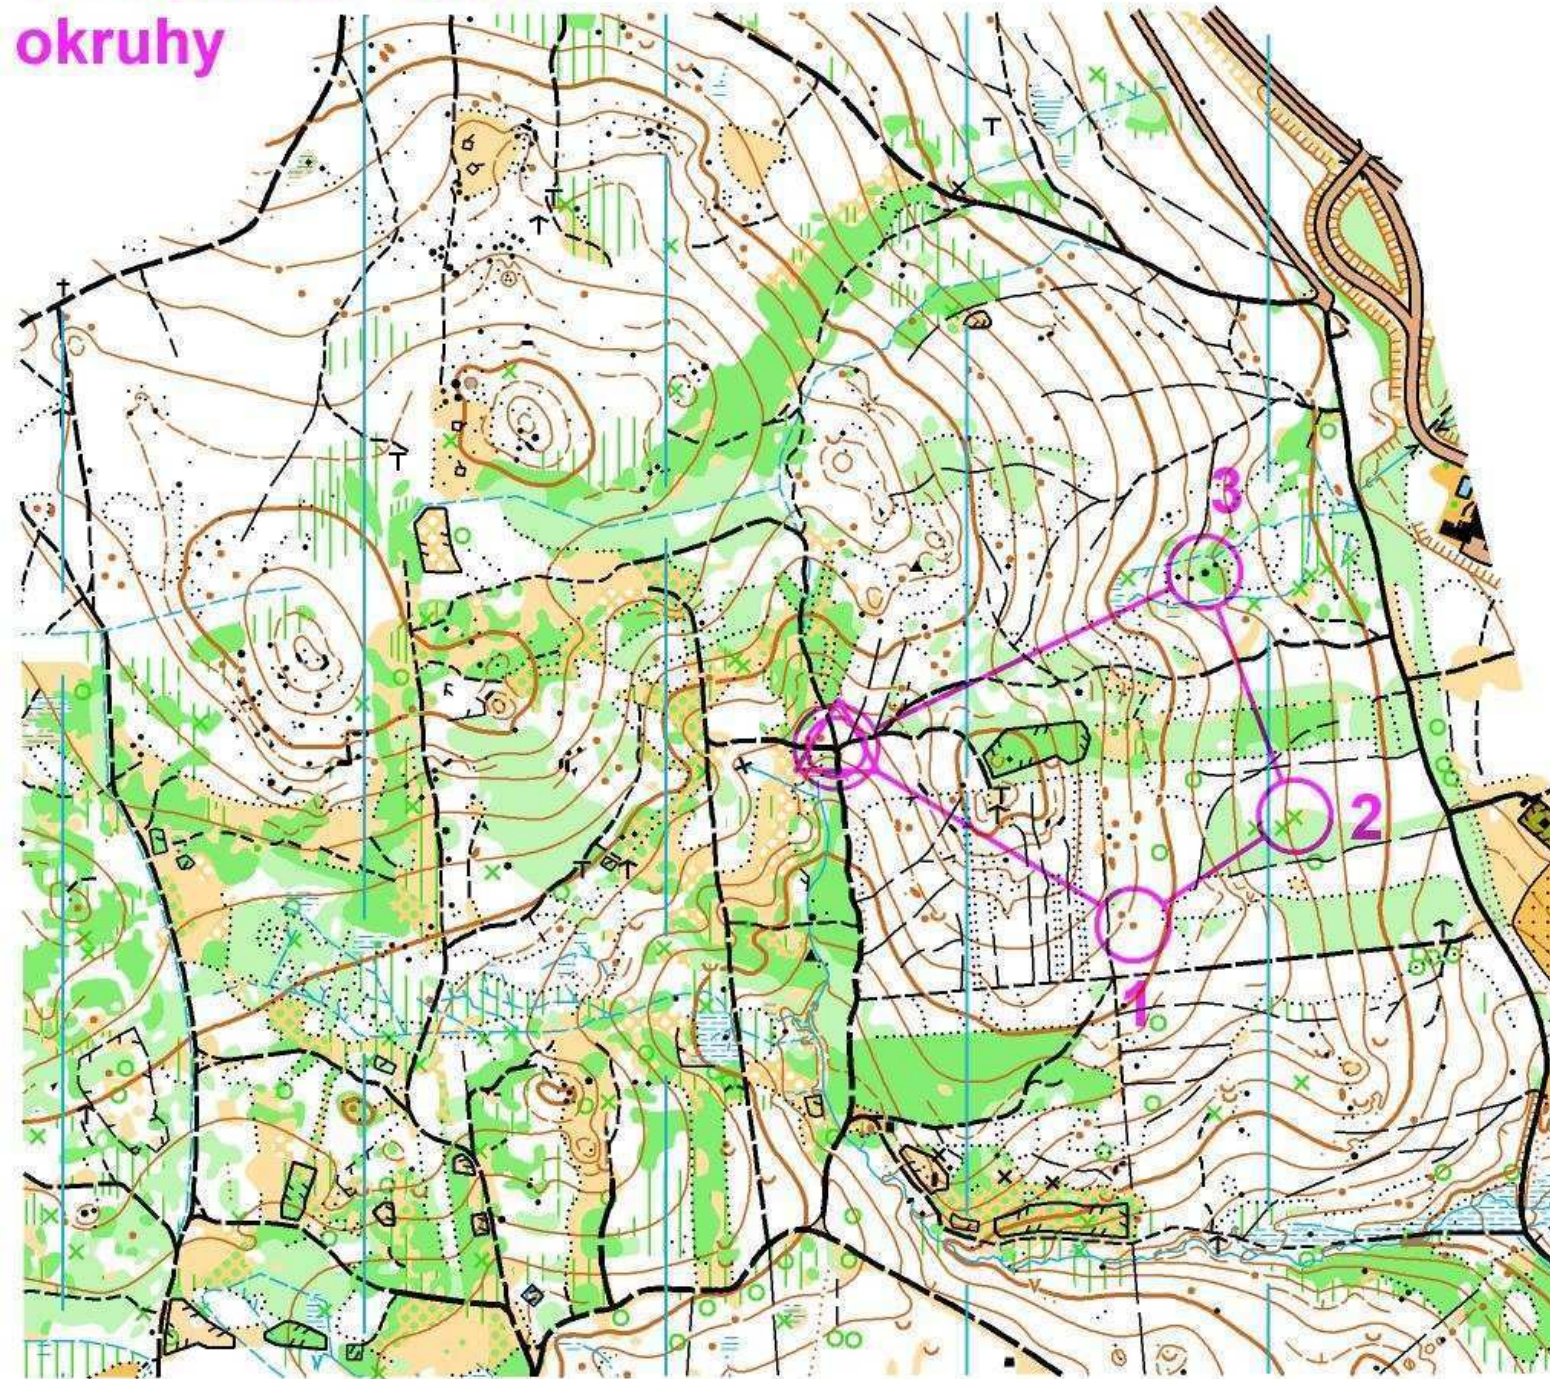

29.3.2013 - dopoledne
VT Čeřínek - SHK
okruhy

mapa: Puchýrna (SJI)
stav: 2012
M 1:10 000, E 5 m

| A | | 1,1 km | | |
|---|-----|--------|---|---|
| ▷ | | ↗ | × | |
| 1 | 101 | ▬ | | └ |
| 2 | 102 | ● | | ○ |
| 3 | 103 | ▲ | | ○ |
| ○ | | 160 m | | ○ |

29.3.2013 - dopoledne
VT Čeřínek - SHK
okruhy

mapa: Puchýrna (SJI)
stav: 2012
M 1:10 000, E 5 m

| B | | 1,0 km | | | |
|---|-----|--------|---|---|---|
| ▷ | | ↗ | | × | |
| 1 | 104 | ∪ | | | |
| 2 | 105 | ▲ | | | ⊙ |
| 3 | 106 | ← | ≡ | | └ |
| ⊙ | | 230 m | | | ⊙ |

29.3.2013 - dopoledne
VT Čeřínek - SHK
okruhy

mapa: Puchýrna (SJI)
stav: 2012
M 1:10 000, E 5 m

| C | | 1,0 km | | |
|---|-----|--------|---|---|
| ▷ | | ↗ | × | |
| 1 | 107 | • | | ⊙ |
| 2 | 108 | ⊗ | | ♂ |
| 3 | 109 | ▲ | | ⊖ |
| ⊗ | | 340 m | | ⊙ |

29.3.2013 - dopoledne
VT Čeřínek - SHK
okruhy

mapa: Puchýrna (SJI)
stav: 2012
M 1:10 000, E 5 m

| D | | 1,0 km | | |
|---|-----|--------|---|---|
| ▷ | | ↗ | × | |
| 1 | 110 | • | | ♂ |
| 2 | 111 | ▲ | | ♀ |
| 3 | 112 | • | | ♀ |
| ○ | | 170 m | | ⊗ |