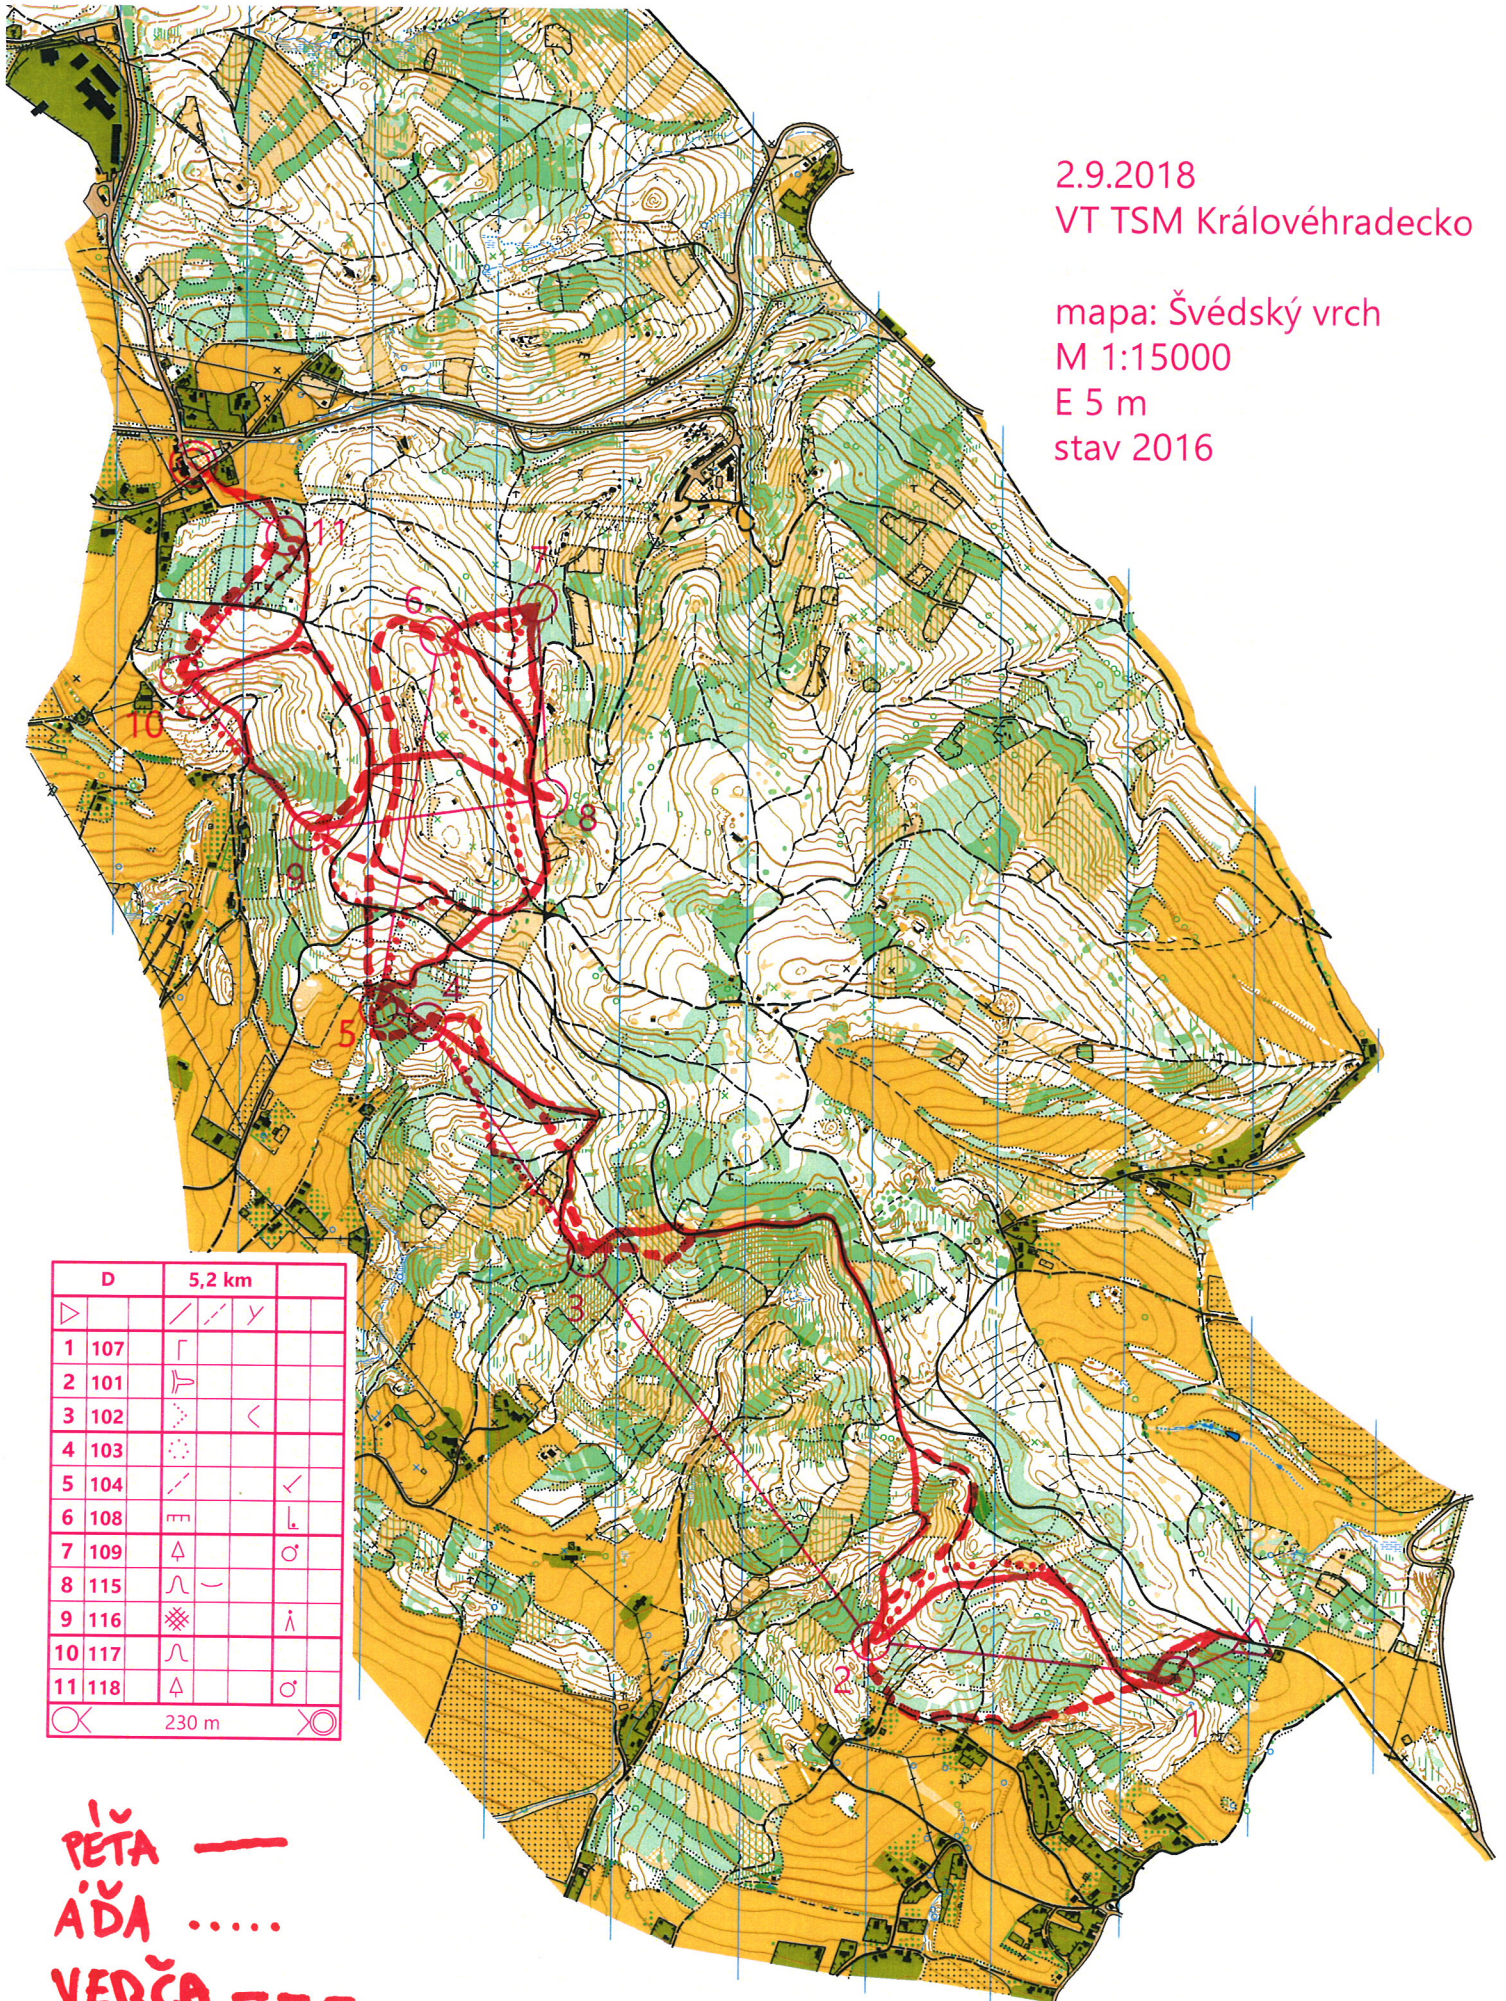

2.9.2018  
VT TSM Královéhradecko

mapa: Švédský vrch  
M 1:15000  
E 5 m  
stav 2016

D	5,2 km			
▷		/	/	∨
1 107	┌			
2 101	└			
3 102	∇		<	
4 103	⊙			
5 104	/			✓
6 108	▬			└
7 109	△			♂
8 115	∩	~		
9 116	⊗			♂
10 117	∩			
11 118	△			♂

230 m

PĚTA ———  
 AĎA .....  
 VERČA - - -