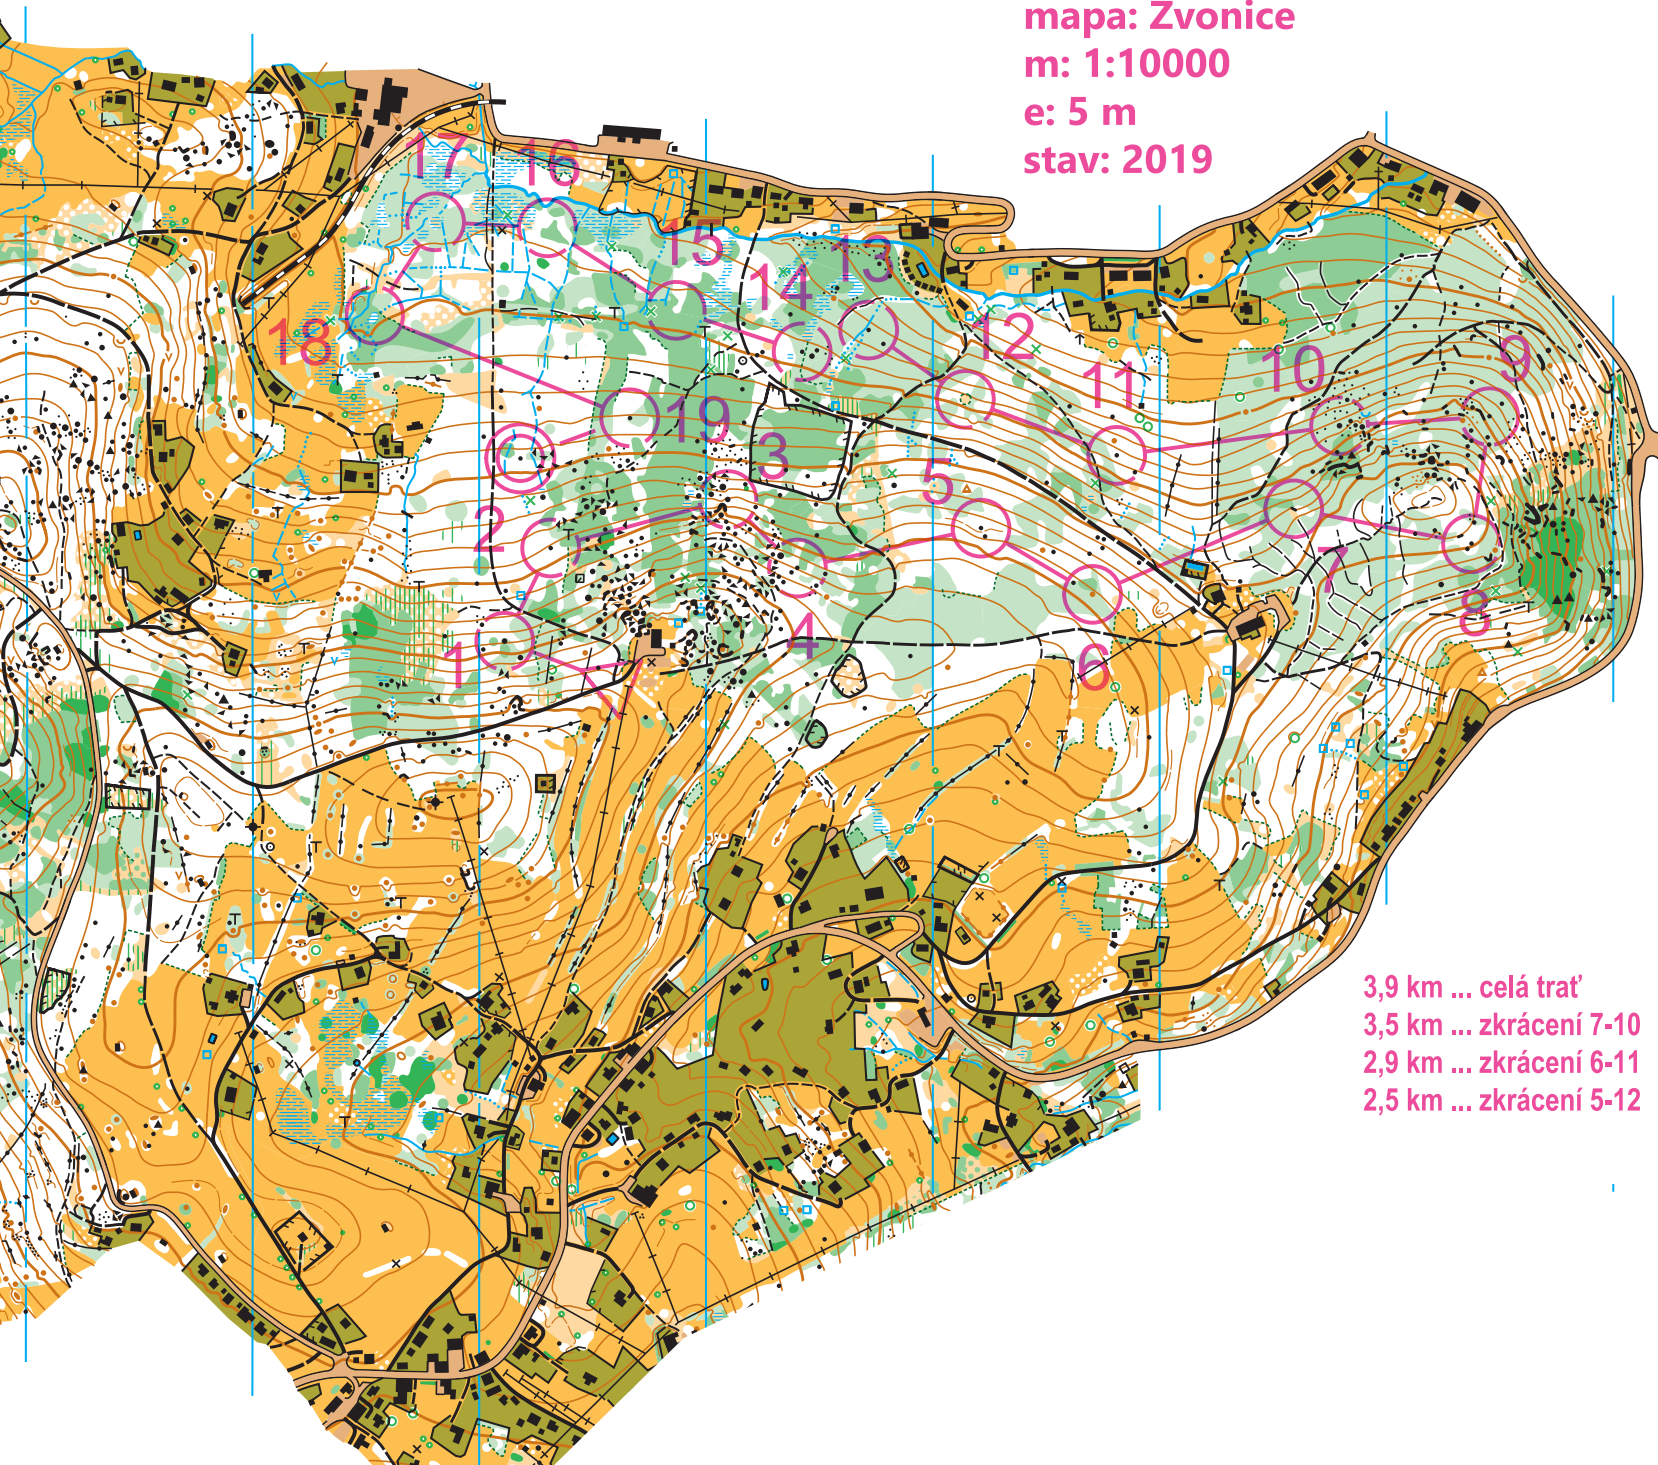

mapa: Zvonice
 m: 1:10000
 e: 5 m
 stav: 2019

Soustředění Kořenov TSM Královéhradecko trénink 1 - korálky

3,9 km ... celá trať
 3,5 km ... zkrácení 7-10
 2,9 km ... zkrácení 6-11
 2,5 km ... zkrácení 5-12

28.5.2022 * korálky				
	A	3,9 km		80 m
▷		/	/ \	Y
1	101	▲		○
2	102	▲		○
3	103	▲		○
4	104	↗▲		○
5	105	↖▲		○
6	106	●		○
7	107	▬		○
8	108	↗▲		○
9	109	▲		○
10	110	▲		○
11	111	▲		○
12	112	⊙		
13	113	▲		○
14	114	←▲		○
15	115	↙		○
16	116	⊗		└
17	117	⊙	≡	
18	118	≡		○
19	119	▲		○

○ 150 m ○