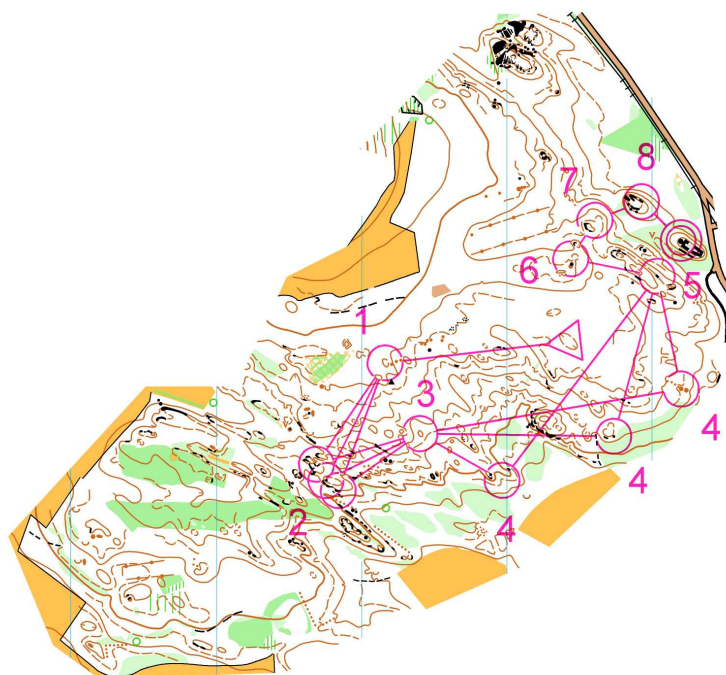

kraví hora
1:10.000 e5m

	celkem	A	B	C
Petržela Jan	0:25:55	0:08:32	0:08:48	0:08:35
Kubát Pavel	0:26:29	0:08:52	0:08:52	0:08:45
Hájek Daniel	0:26:29	0:08:00	0:09:53	0:08:36
Procházka Jan	0:27:07	0:08:39	0:09:48	0:08:40
Kubelka Tomáš	0:28:16	0:08:50	0:09:54	0:09:32
Chloupek Adam	0:28:43	0:08:49	0:09:59	0:09:55
Semík Ondra	0:29:03	0:09:39	0:09:49	0:09:35
Minář Marek	0:29:41	0:10:03	0:10:08	0:09:30
Valeš Jiří	0:30:11	0:10:05	0:10:11	0:09:55
Kolovský František	0:30:33	0:09:57	0:09:55	0:10:41

	celkem	A	B	C
Omová Michaela	0:34:34	0:11:11	0:11:33	0:11:50
Šafka Brožková Dana	0:34:56	0:11:42	0:11:29	0:11:45
Indráková Adéla	0:35:43	0:11:53	0:11:41	0:12:09
Hrušková Barbora	0:36:02	0:11:56	0:12:07	0:11:59
Chromá Katka	0:36:37	0:11:47	0:12:32	0:12:18
Jakobová Adéla	0:36:59	0:11:11	0:11:36	0:14:12
Kabáthová Eva	0:37:54	0:12:06	0:12:24	0:13:24
Tesařová Markéta	0:38:05	0:12:01	0:12:00	0:14:04
Horčíčková Vendula	0:38:05	0:11:25	0:12:18	0:14:22
Knapová Jana	0:40:21	0:13:29	0:12:28	0:14:24