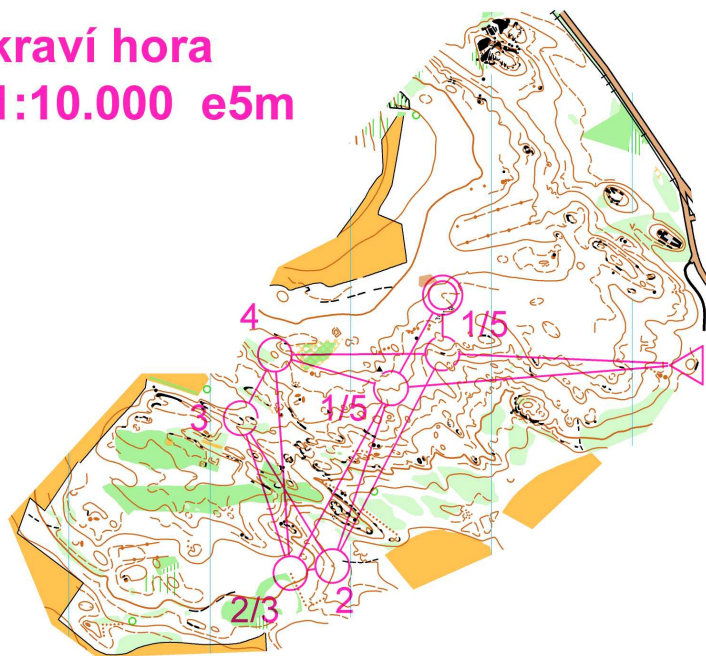

kraví hora
1:10.000 e5m

	celkem	A	B	C
Petržela Jan	0:25:55	0:08:32	0:08:48	0:08:35
Kubát Pavel	0:26:29	0:08:52	0:08:52	0:08:45
Hájek Daniel	0:26:29	0:08:00	0:09:53	0:08:36
Procházka Jan	0:27:07	0:08:39	0:09:48	0:08:40
Kubelka Tomáš	0:28:16	0:08:50	0:09:54	0:09:32
Chloupek Adam	0:28:43	0:08:49	0:09:59	0:09:55
Semík Ondra	0:29:03	0:09:39	0:09:49	0:09:35
Minář Marek	0:29:41	0:10:03	0:10:08	0:09:30
Valeš Jiří	0:30:11	0:10:05	0:10:11	0:09:55
Kolovský František	0:30:33	0:09:57	0:09:55	0:10:41

	celkem	A	B	C
Omová Michaela	0:34:34	0:11:11	0:11:33	0:11:50
Šafka Brožková Dana	0:34:56	0:11:42	0:11:29	0:11:45
Indráková Adéla	0:35:43	0:11:53	0:11:41	0:12:09
Hrušková Barbora	0:36:02	0:11:56	0:12:07	0:11:59
Chromá Katka	0:36:37	0:11:47	0:12:32	0:12:18
Jakobová Adéla	0:36:59	0:11:11	0:11:36	0:14:12
Kabáthová Eva	0:37:54	0:12:06	0:12:24	0:13:24
Tesařová Markéta	0:38:05	0:12:01	0:12:00	0:14:04
Horčíčková Vendula	0:38:05	0:11:25	0:12:18	0:14:22
Knapová Jana	0:40:21	0:13:29	0:12:28	0:14:24